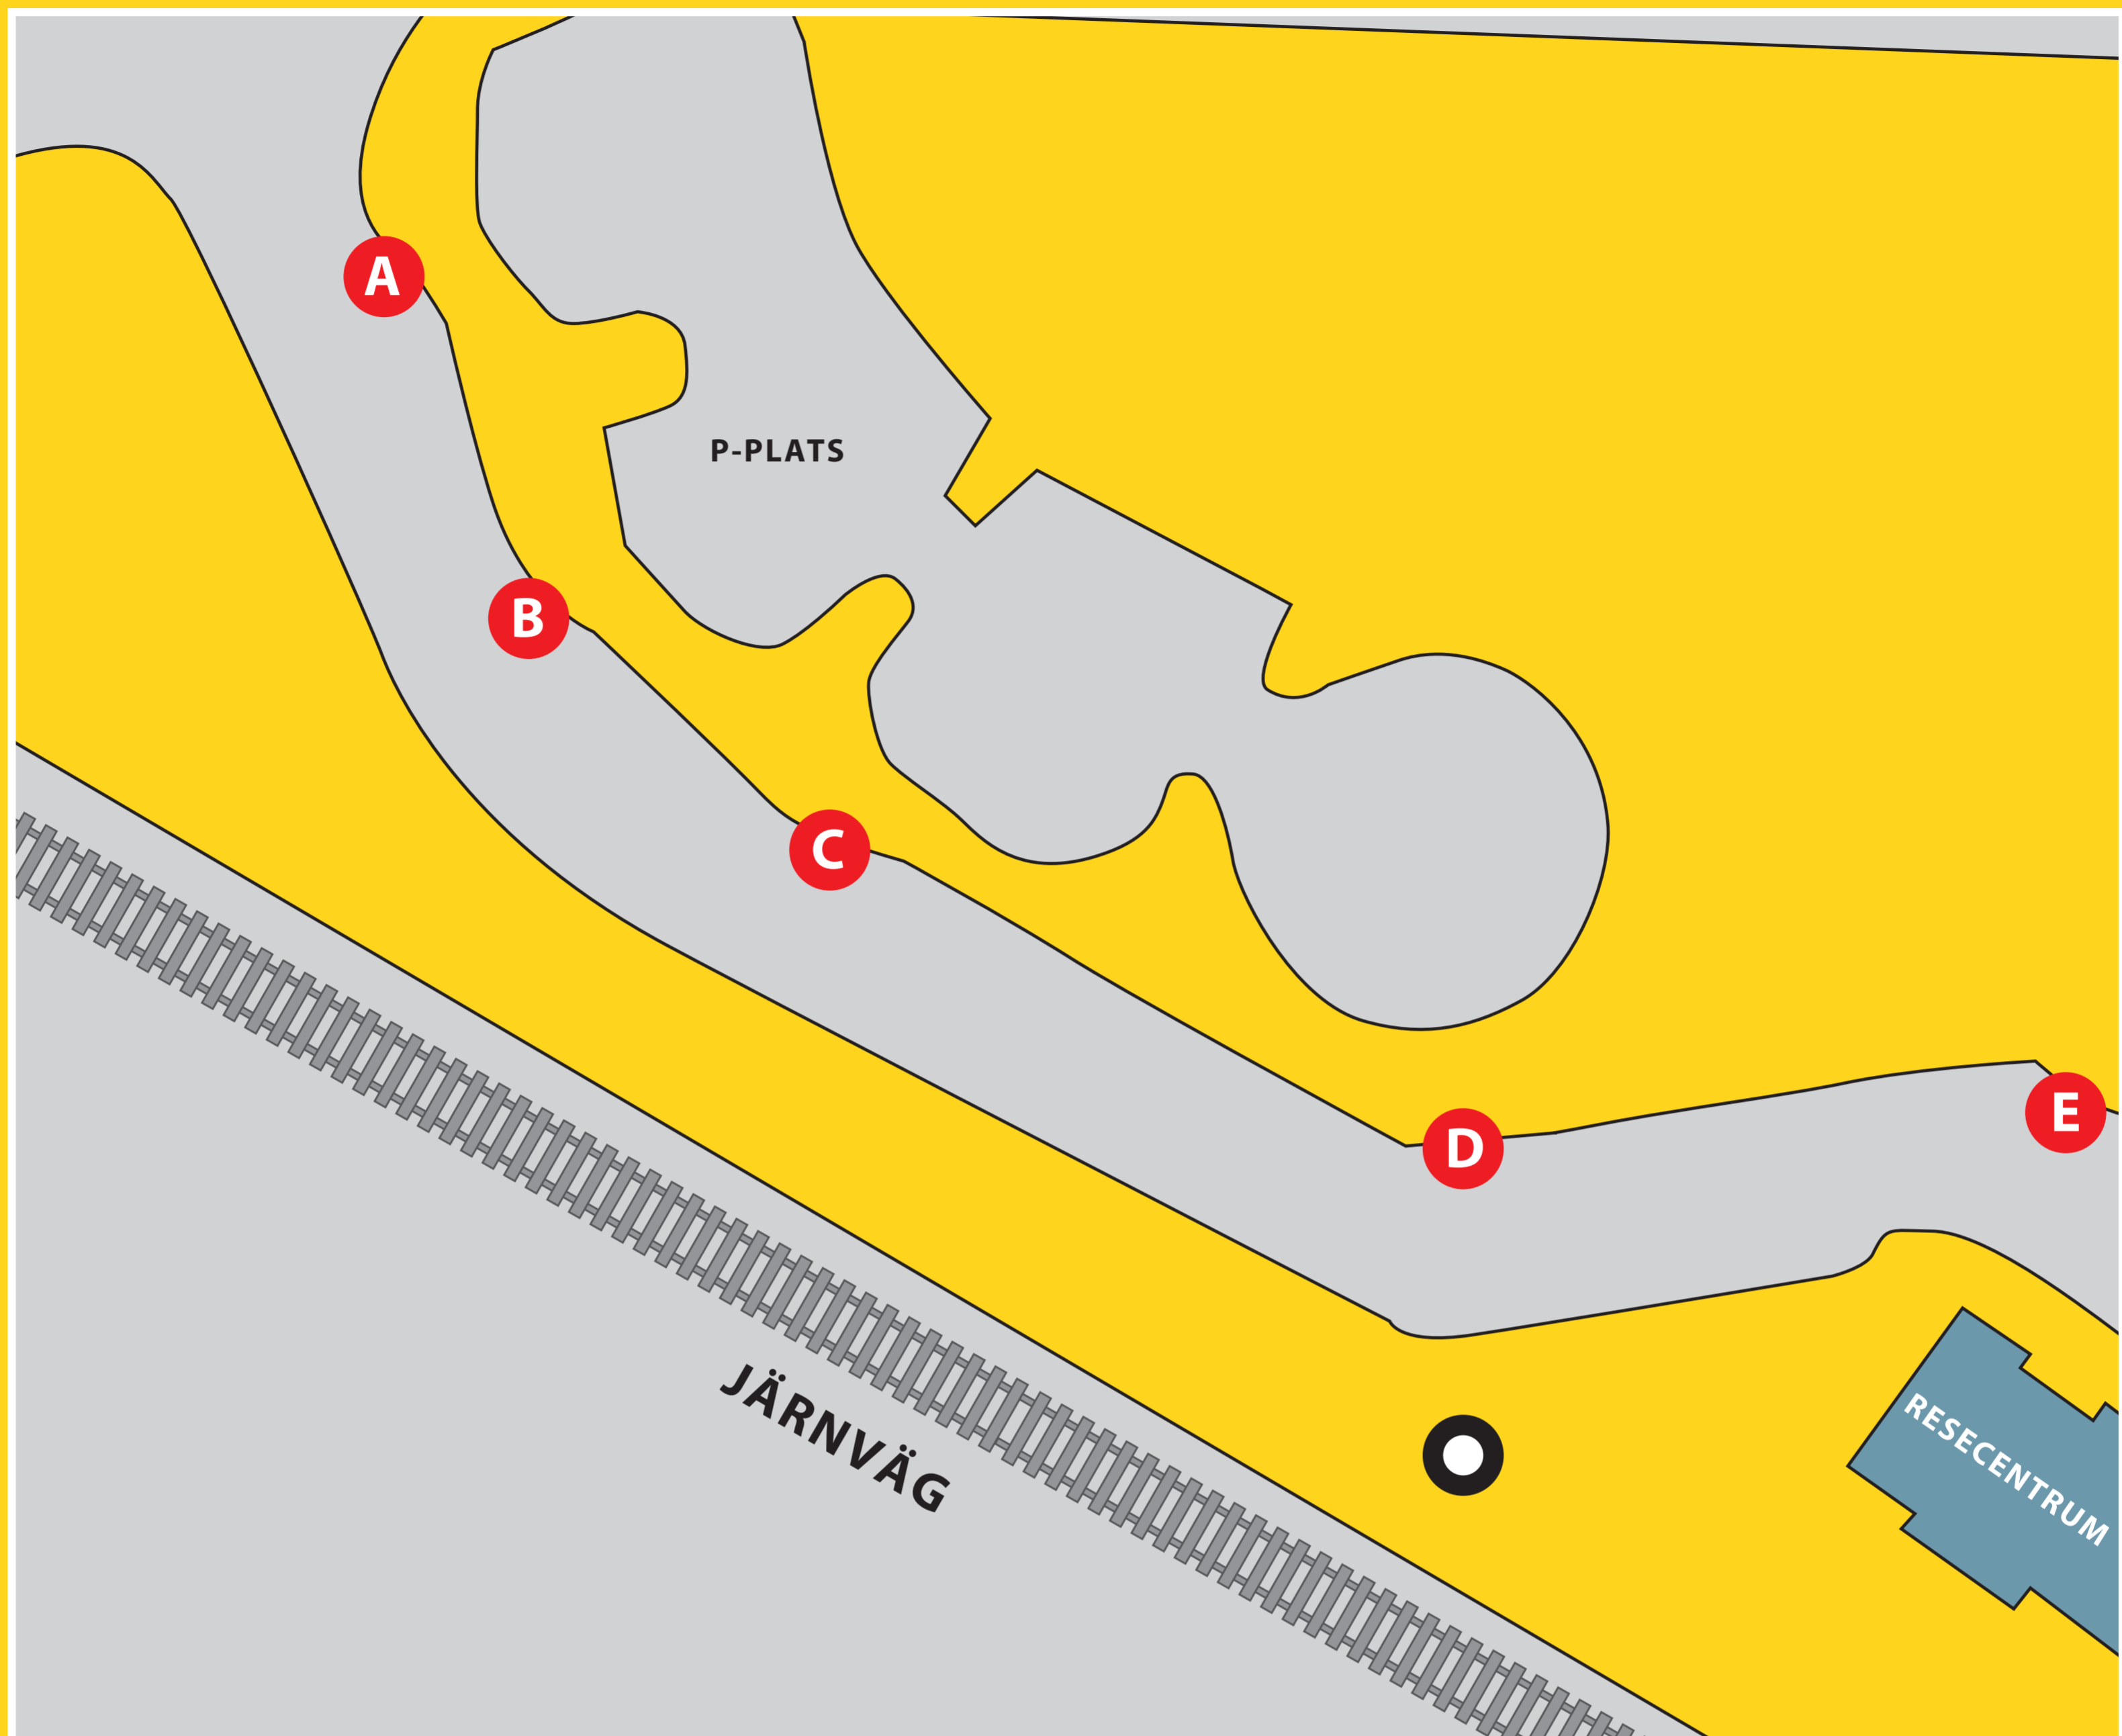

KLT RESECENTRUM VIMMERBY

A LINJE 35
35 Storebro - Hultsfred

B LINJE 74, 76 OCH 325
74 Mariannelund
76 Rumskulla - Ydrefors
325 Mariannelund - Nässjö -
Jönköping

C LINJE 78, 79, 81, 82 OCH 581
78, 79, 581 Gullringen
78, 79, 81, 581 Södra Vi
81 Djursdala
82 Snokebo - Backa
581 Kisa

D LINJE 34, 35, 85 OCH 87
34 Västervik via Blackstad
34, 85 Frödinge
35 Ankarsrum
35 Västervik
85 Totebo
87 Tuna - Getterum

**E LINJE 580 OCH
EXPRESSBUSSAR**
580 Horn - Hycklinge
Expressbussar

 Tavlans placering utomhus