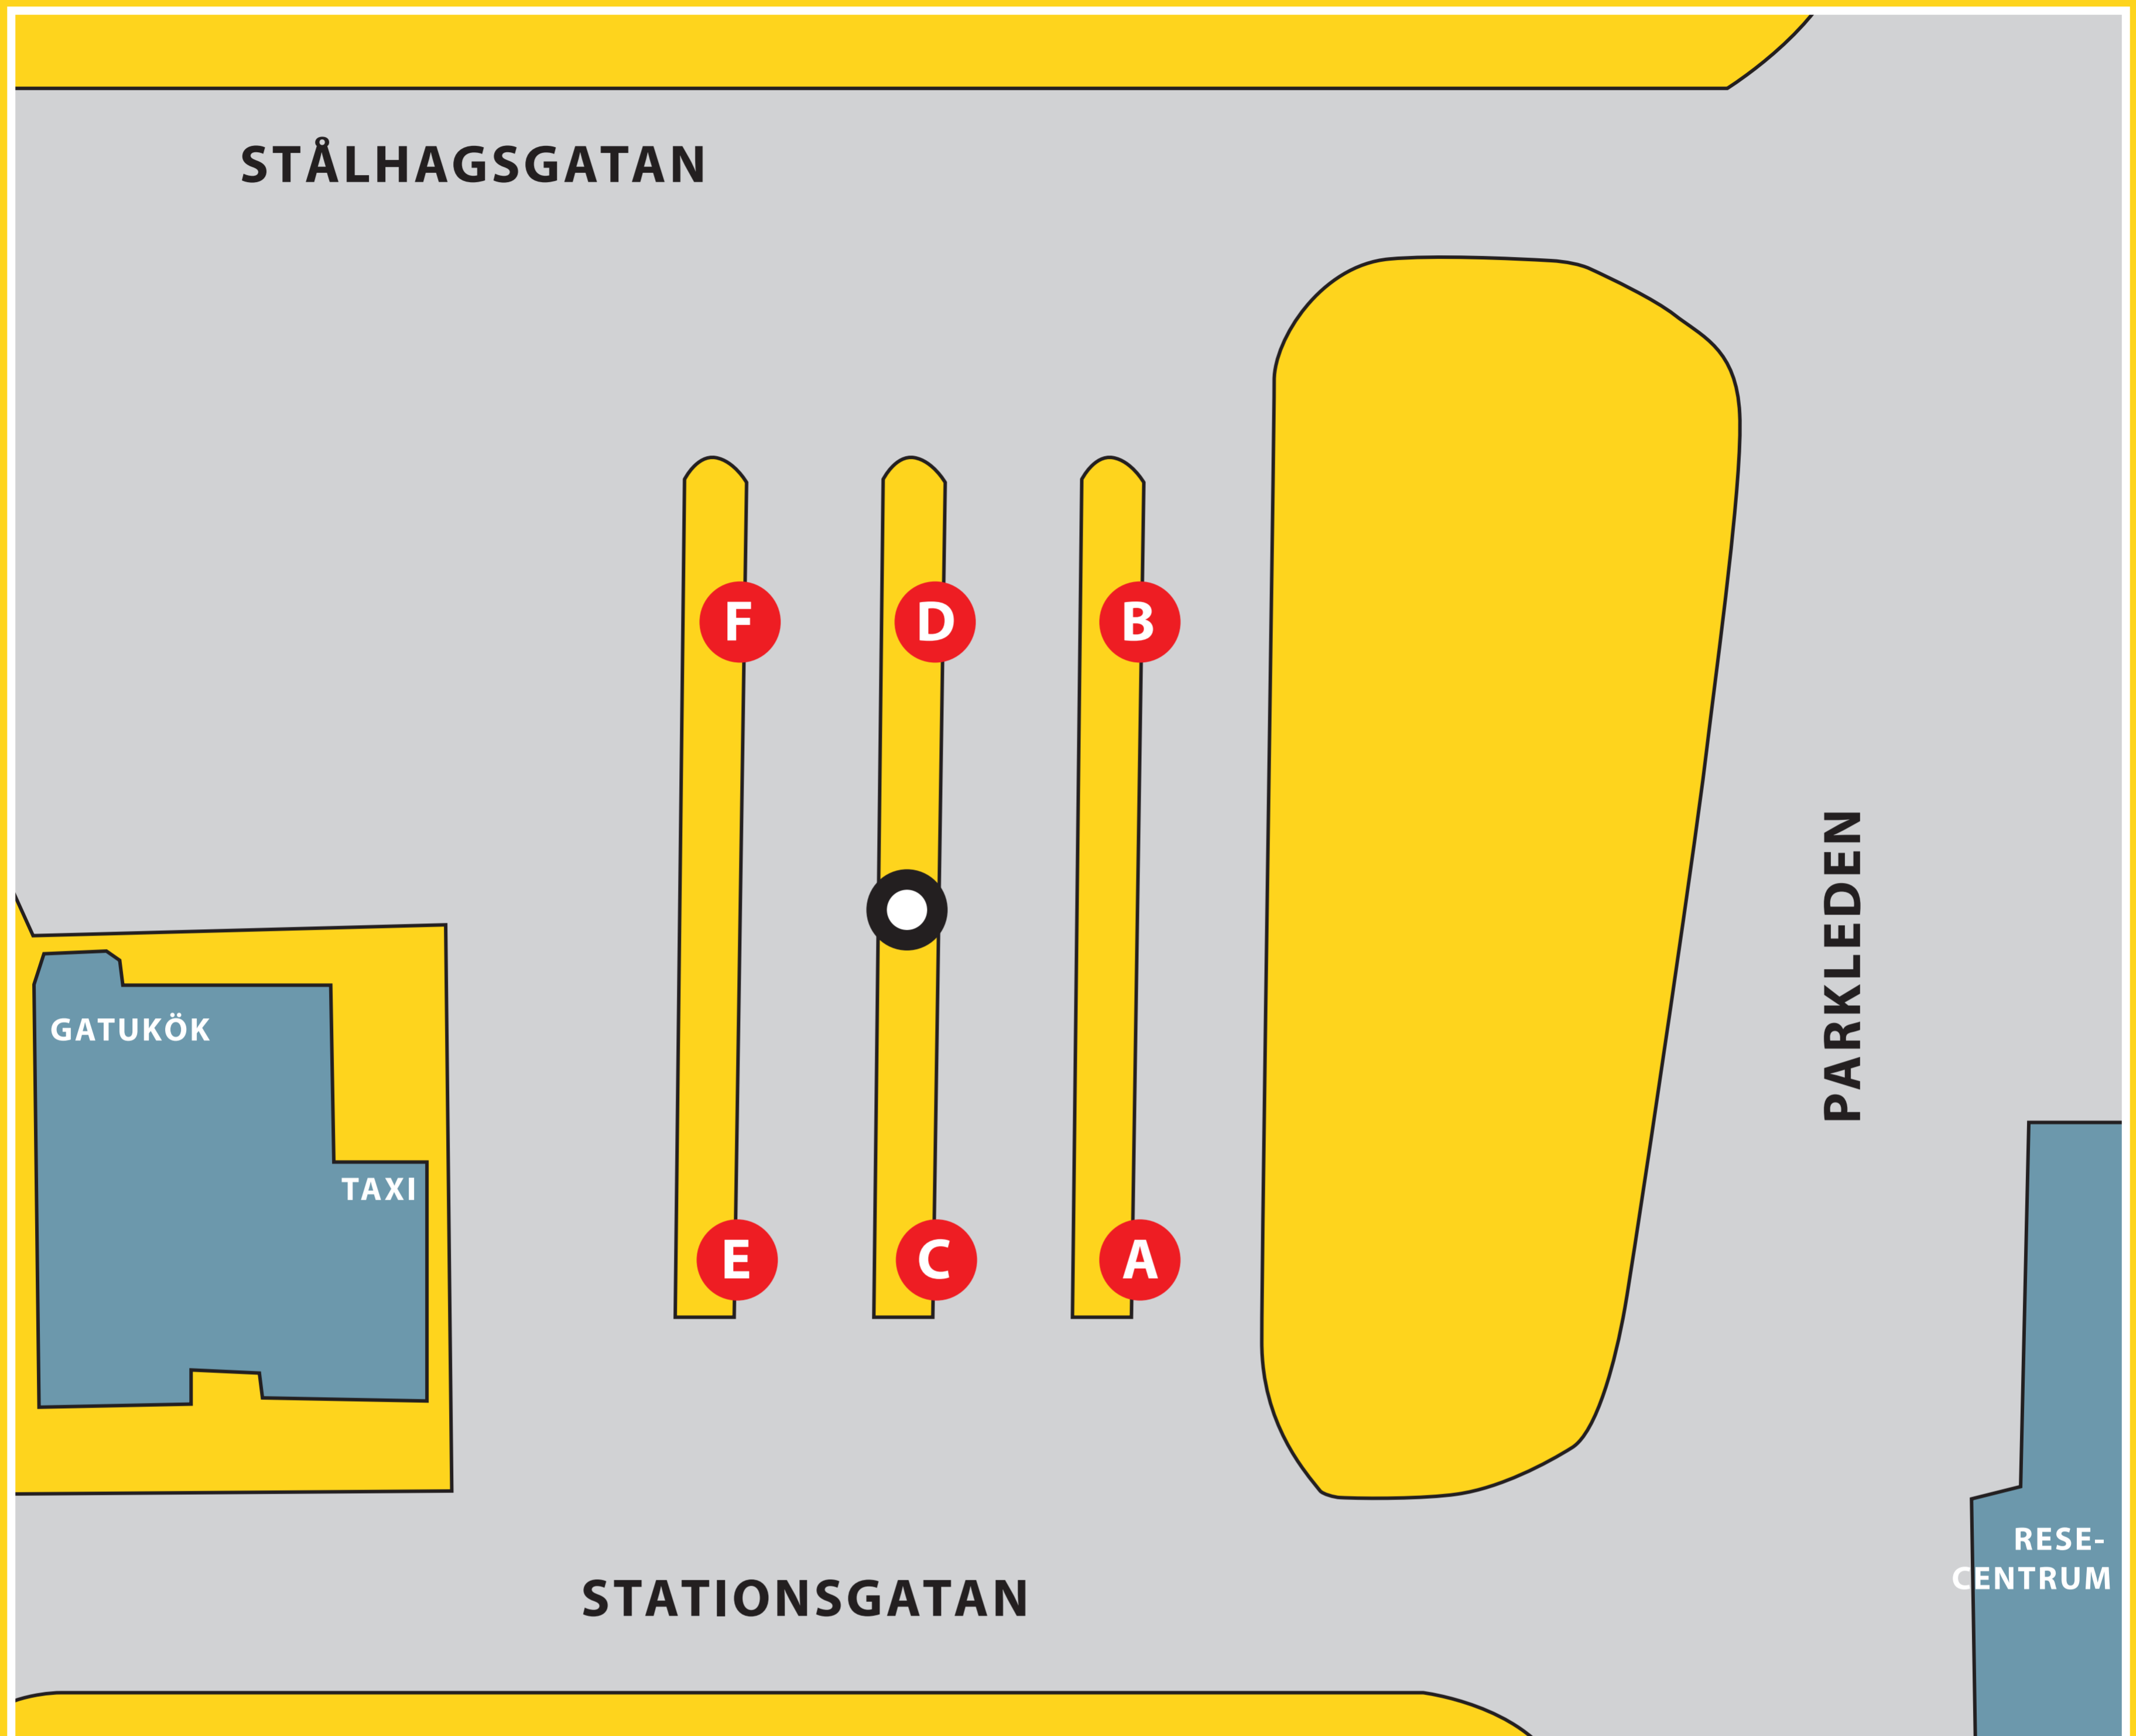

KLT RESECENTRUM HULTSFRED

A LINJE 35
35 Storebro
35 Vimmerby
35 Västervik

B EXPRESSBUSSAR

C LINJE 61, 62, 320 OCH 344
61, 320 Virserum
62, 344 Järnforsen
320 Virserum - Åseda - Växjö
344 Järnforsen - Vetlanda
61, 62, 320, 344 Målilla

D LINJE 60, 159 OCH 326
60 Mörlunda 60
159 Mörlunda - Högsby
326 Oskarshamn
60, 159, 326 Målilla

E LINJE 54 OCH 55
54 Vena - Kristdala - Oskarshamn
55 Vena

F LINJE 71
71 Lönneberga
71 Silverdalen

 Tavlans placering utomhus