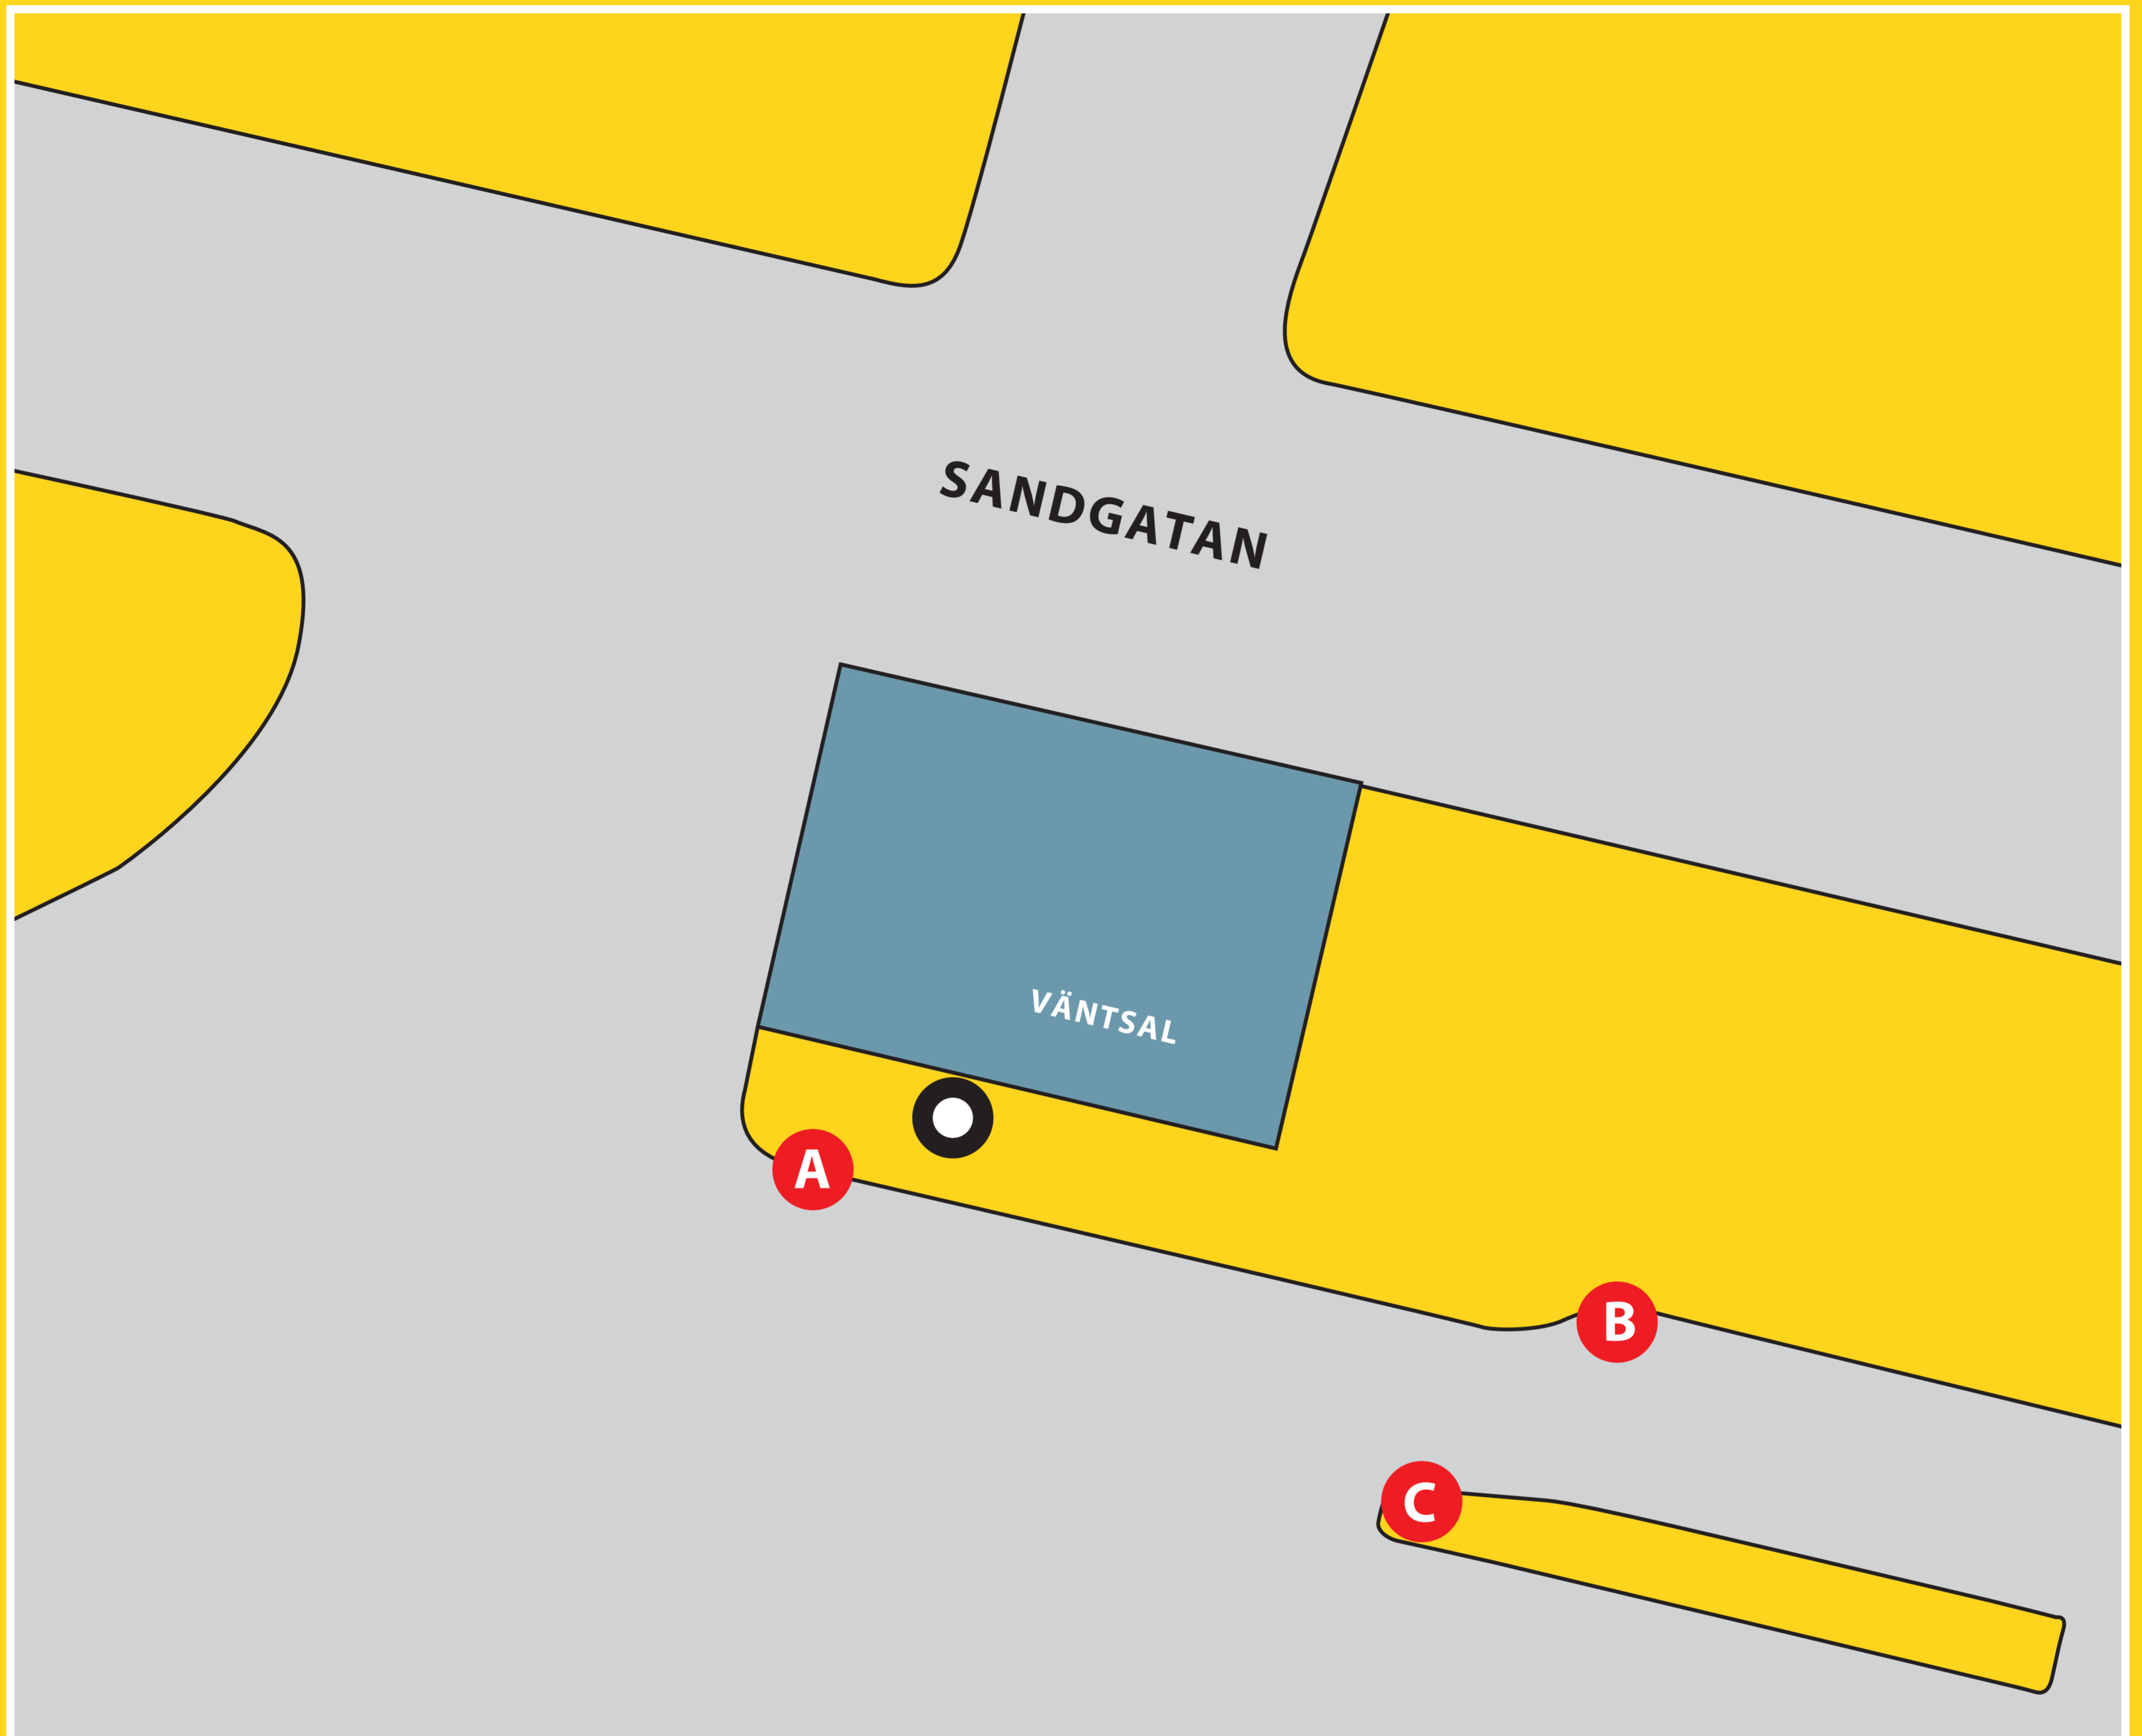

BORGHOLMS BUSSTATION

- A** **LINJE 101 OCH 102**
101 Rälla - Glömminge -
Färjestaden - Kalmar
102 Gärdslösa - Norra Möckleby -
Färjestaden - Kalmar

- B** **LINJE 108 OCH
EXPRESSBUSSAR**
108 Råpplinge - Sättra

- C** **LINJE 101, 106 OCH 107**
101 Köpingsvik - Lundegård
106 Löttorp - Böda - Byxelkrok -
Nabbelund
107 Köpingsvik - Lundegård -
Bredsättra - Egby - Föra

 Tavlans placering utomhus