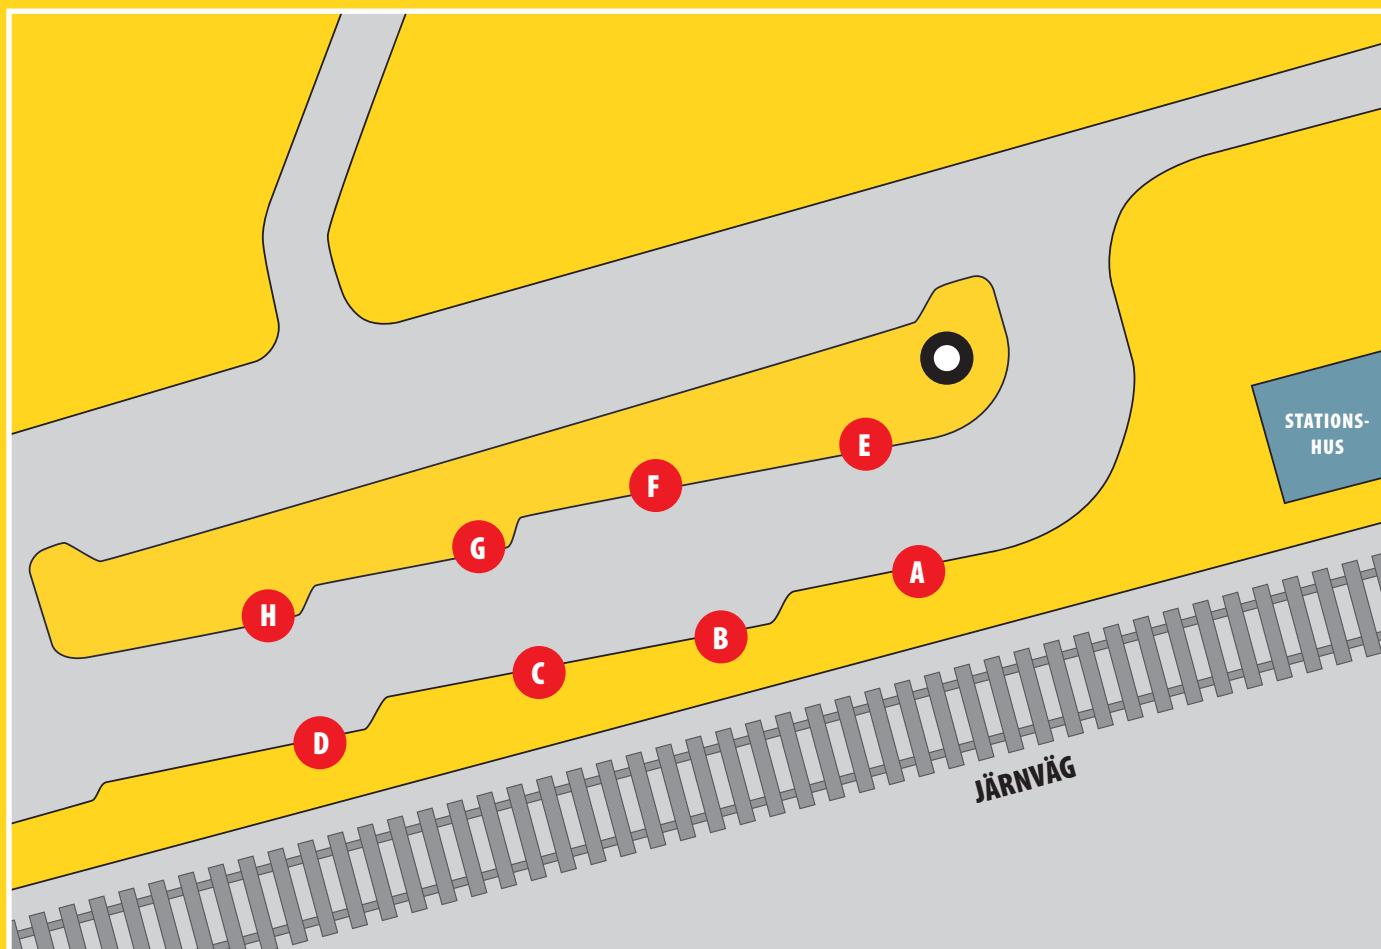

# JÄRNVÄGSSTATIONEN NYBRO

**A LINJE 130 OCH 131**  
Kalmar 130  
Kalmar 131

**B LINJE 145 OCH 146**  
Alsterbro–Alstermo 145  
Bäckebo–Abbetorp 146

**C LINJE 142**  
Kristvalla 142  
Östingstorp 142

**D LINJE 143 OCH 147**  
S:t Sigfrid 143  
Köhl–Persmåla 147

**E LINJE 130**  
Emmaboda 130

**F LINJE 139, 140, 141 OCH 315**  
Målerås–Alstermo 139  
Orrefors–Gadderås 140  
Flerohopp 141  
Åseda–Vetlanda 315

**G LINJE 137**  
Åfors 137

**H LINJE 144 OCH NÄRTRAFIK**  
Alsjöholm–Päryd 144  
Stads- och Lanttur 

 Tavlans placering utomhus