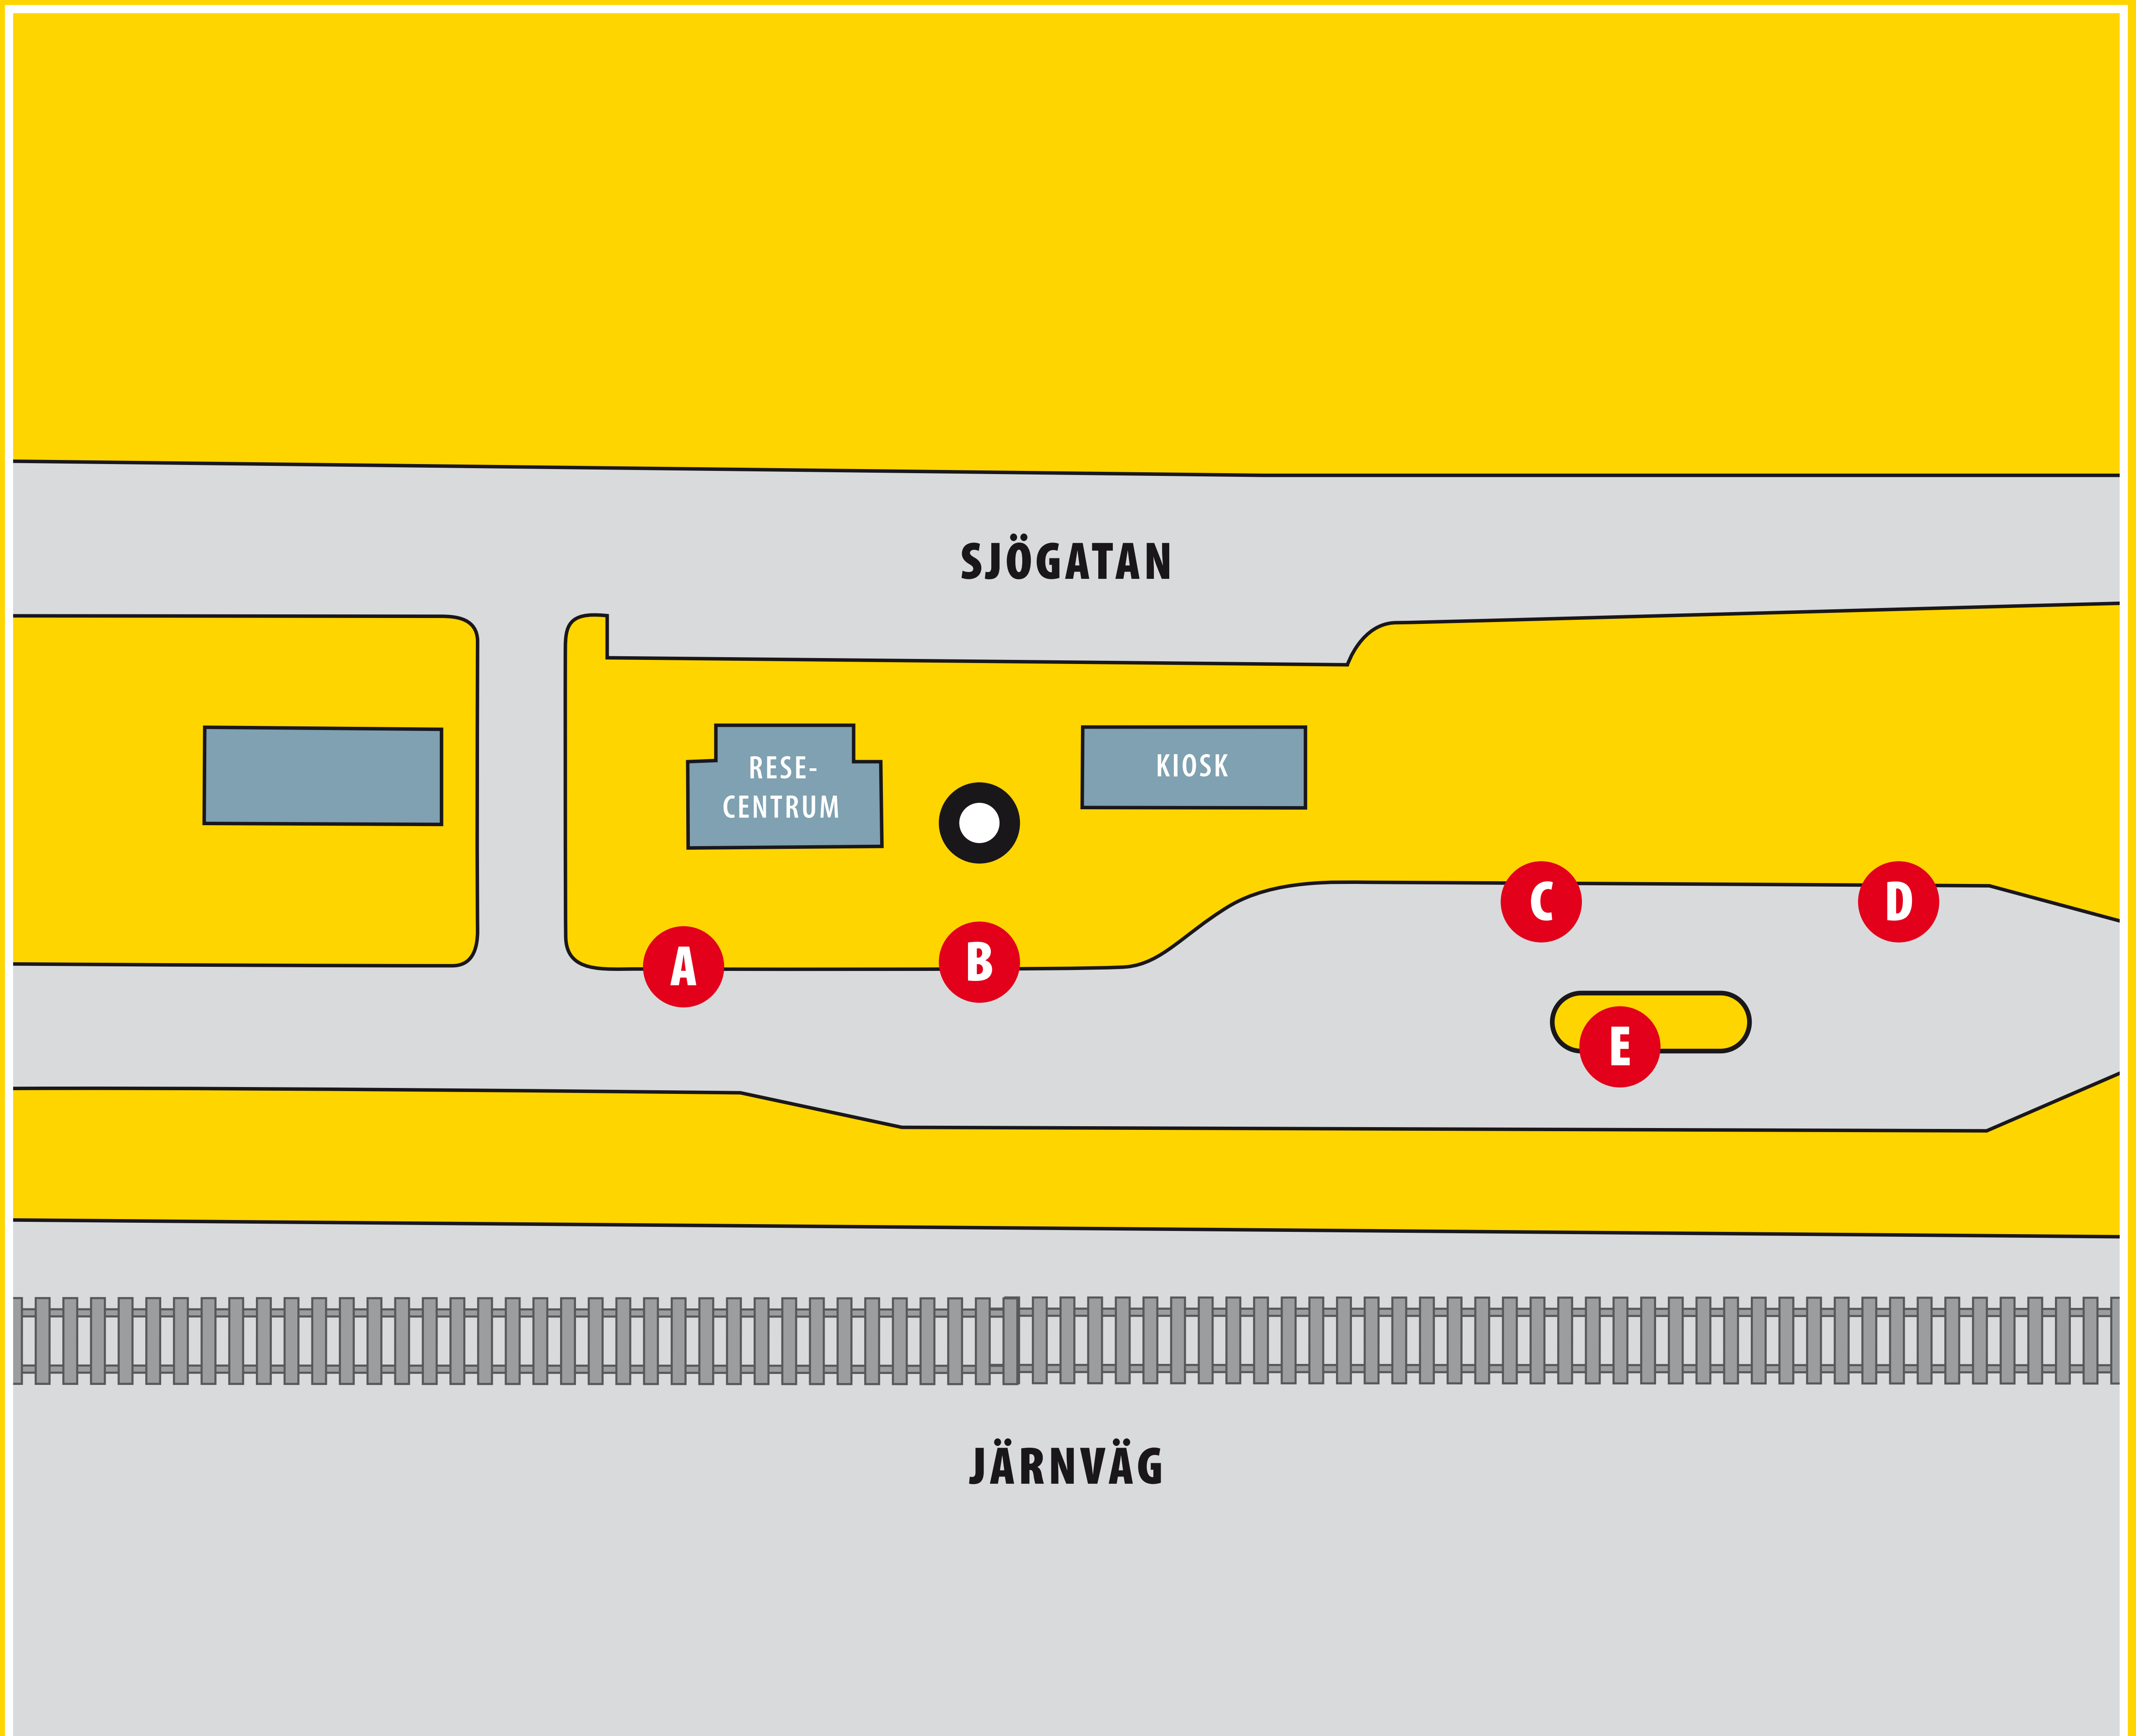

KLT RESECENTRUM MÖNSTERÅS

A LINJE 160, 161, 163, 164 OCH EXPRESSBUSSAR

Västervik 160
Oskarshamn 160, 161, 163, 164
Expressbussar

B LINJE 160, 161 OCH 162

Kalmar 160
Kåremo–Kalmar 161, 162

C LINJE 164
Blomstermåla–Ålem 164

D LINJE 165, 166, 168 OCH 661

Fliseryd–Finsjö 165
Södra Cell 166
Mönsterås–Vadarevägen 166
Oknö 168
Hammarglo 661

E LINJE 163
Timmernabben–Ålem–
Blomstermåla 163

 Tavlans placering utomhus