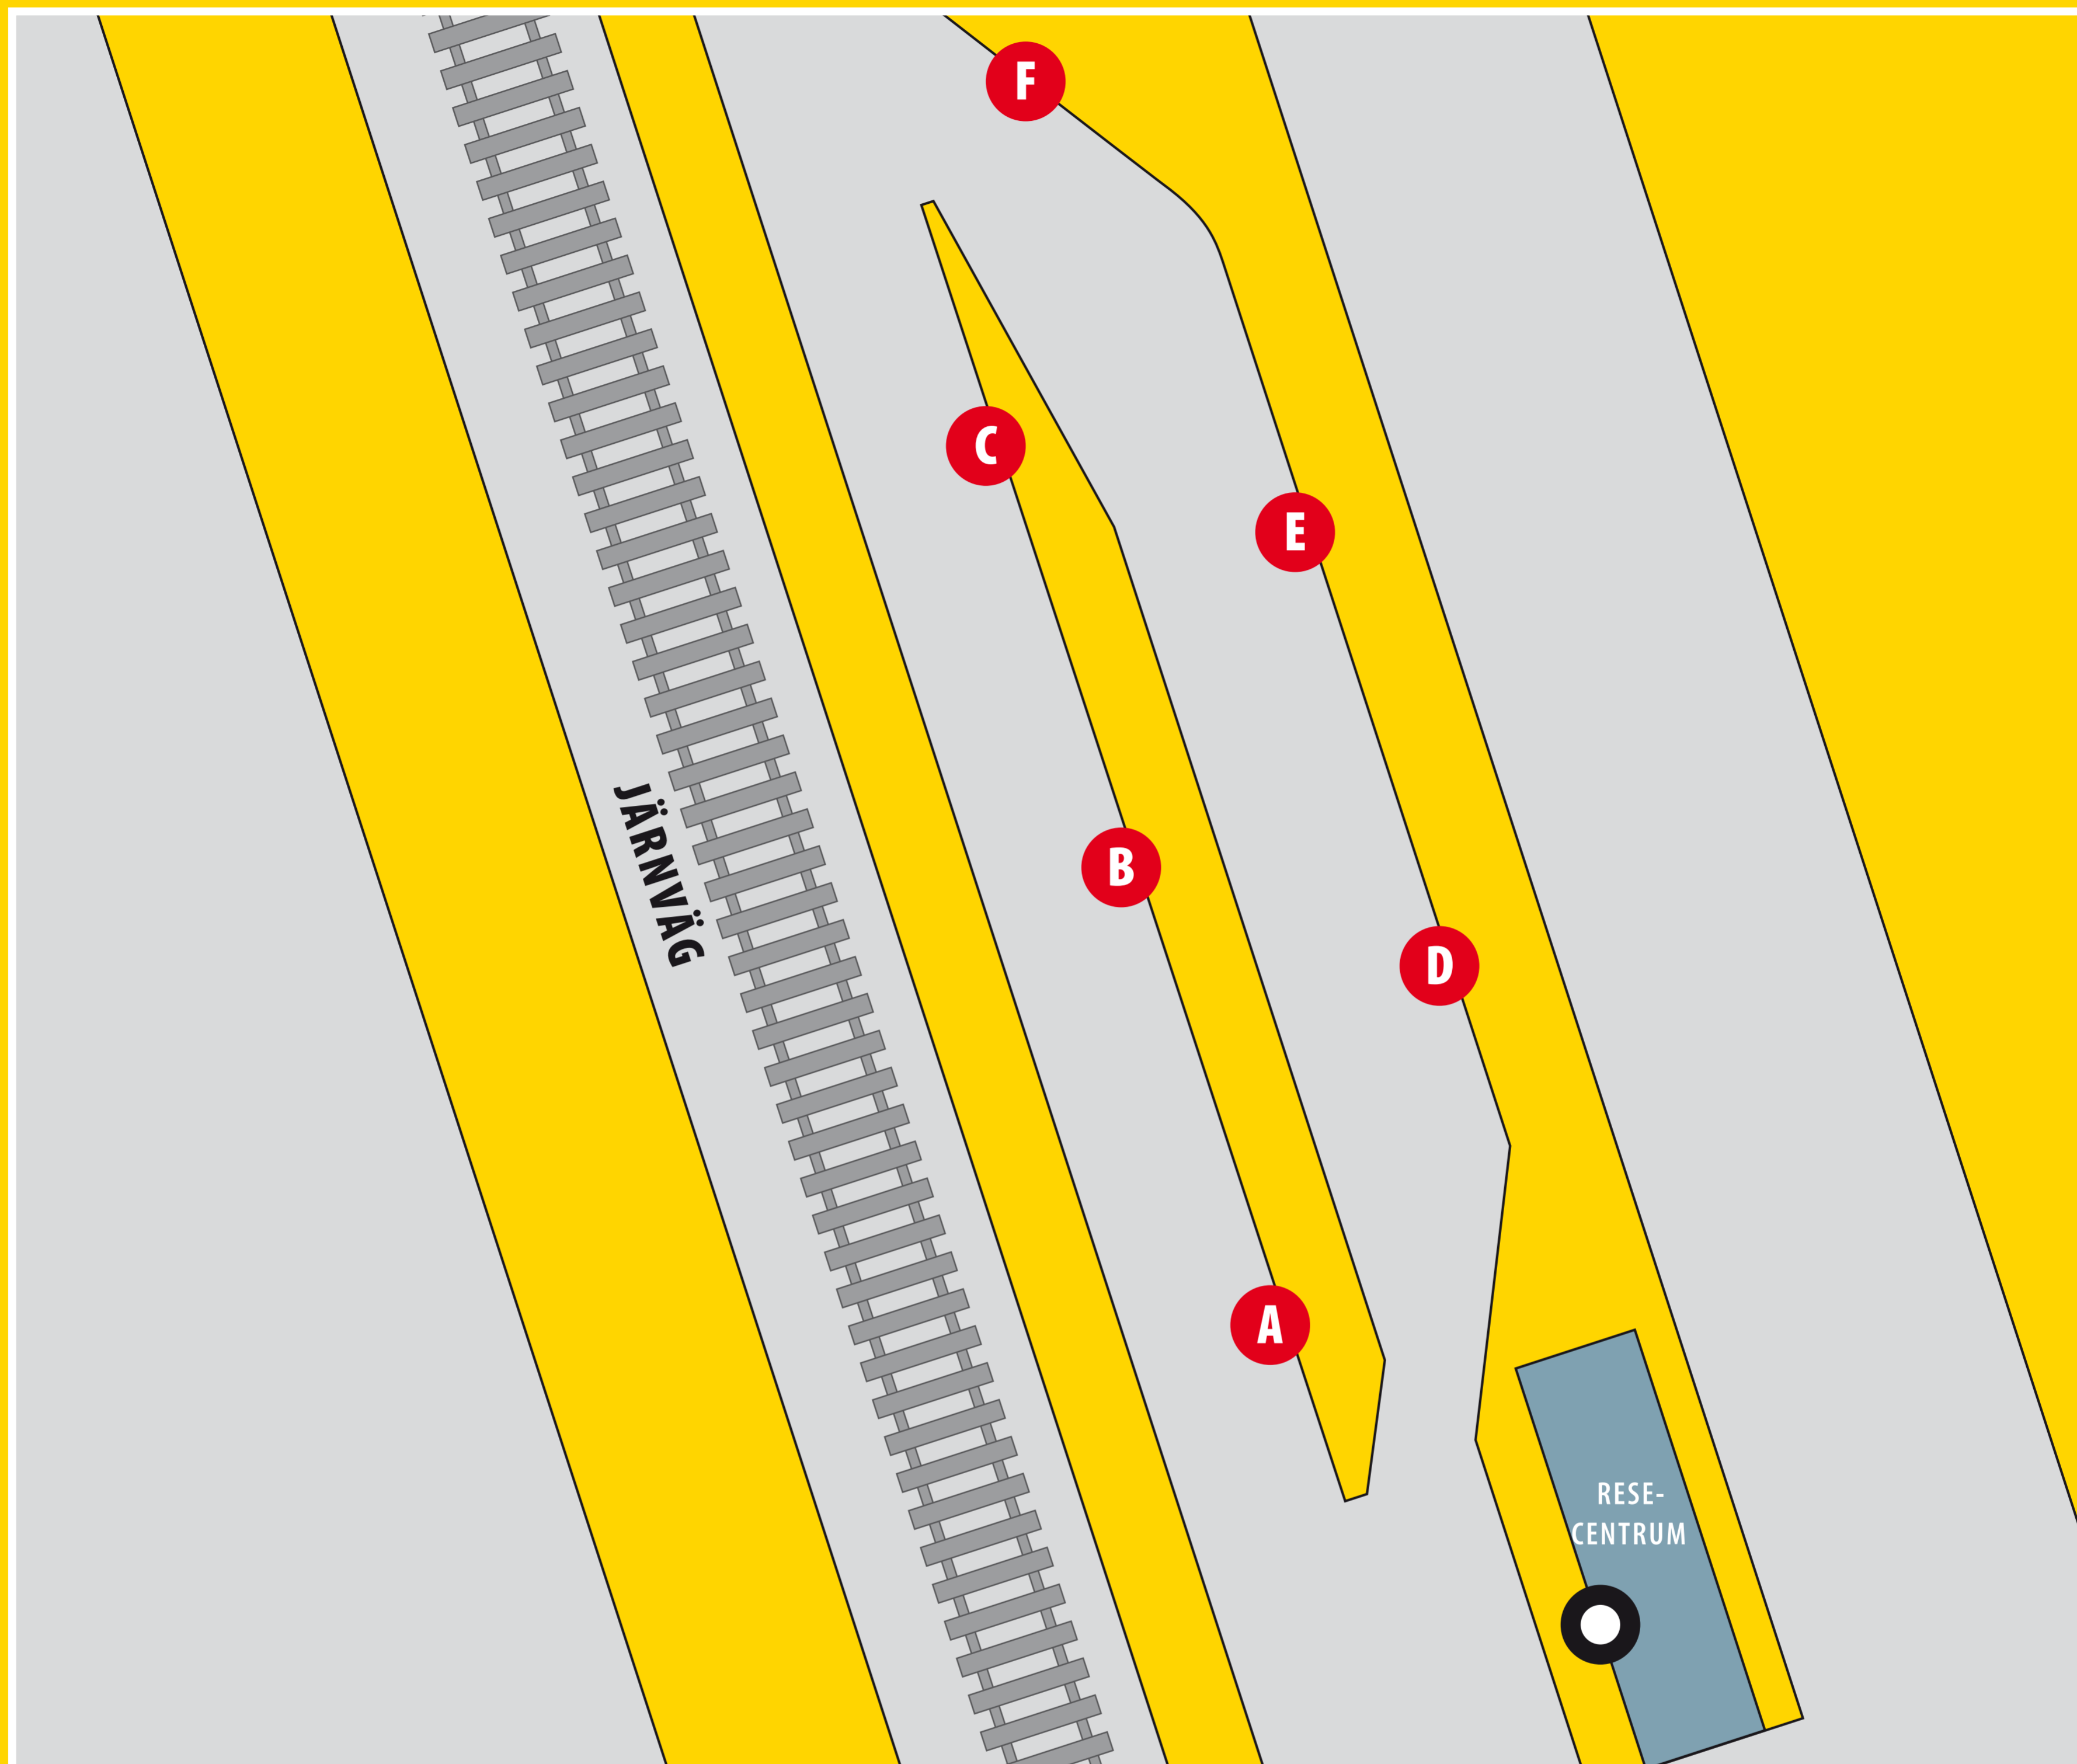

# KLT RESECENTRUM HÖGSBY

**A** **LINJE 155, 156, 157, 158, 159 OCH 310**  
Berga–Oskarshamn 155, 310  
Berga 156, 157, 158  
Berga–Vimmerby 159

**B** **LINJE 156, 157 OCH 158**  
Ruda–Oskarshamn 156  
Ruda–Hornsö–Blomstermåla 157  
Ruda–Kåremo–Kalmar 158

**C** **LINJE 555 OCH 557**  
Bohult 555  
Trånshult 557  
🚶 **NÄRTRAFIK**  
Bohult–Trånshult

**D** **LINJE 152 OCH 153**  
Fågelfors–Fagerhult 152  
Fågelfors 153

**E** **LINJE 151 OCH 310**  
Grönskåra–Fagerhult 151  
Fagerhult–Åseda–Växjö 310

**F** **LINJE 554**  
Aboda 554

🚶 **NÄRTRAFIK**  
Aboda–Klebo–Massemåla

🕒 **Tavlans placering utomhus**