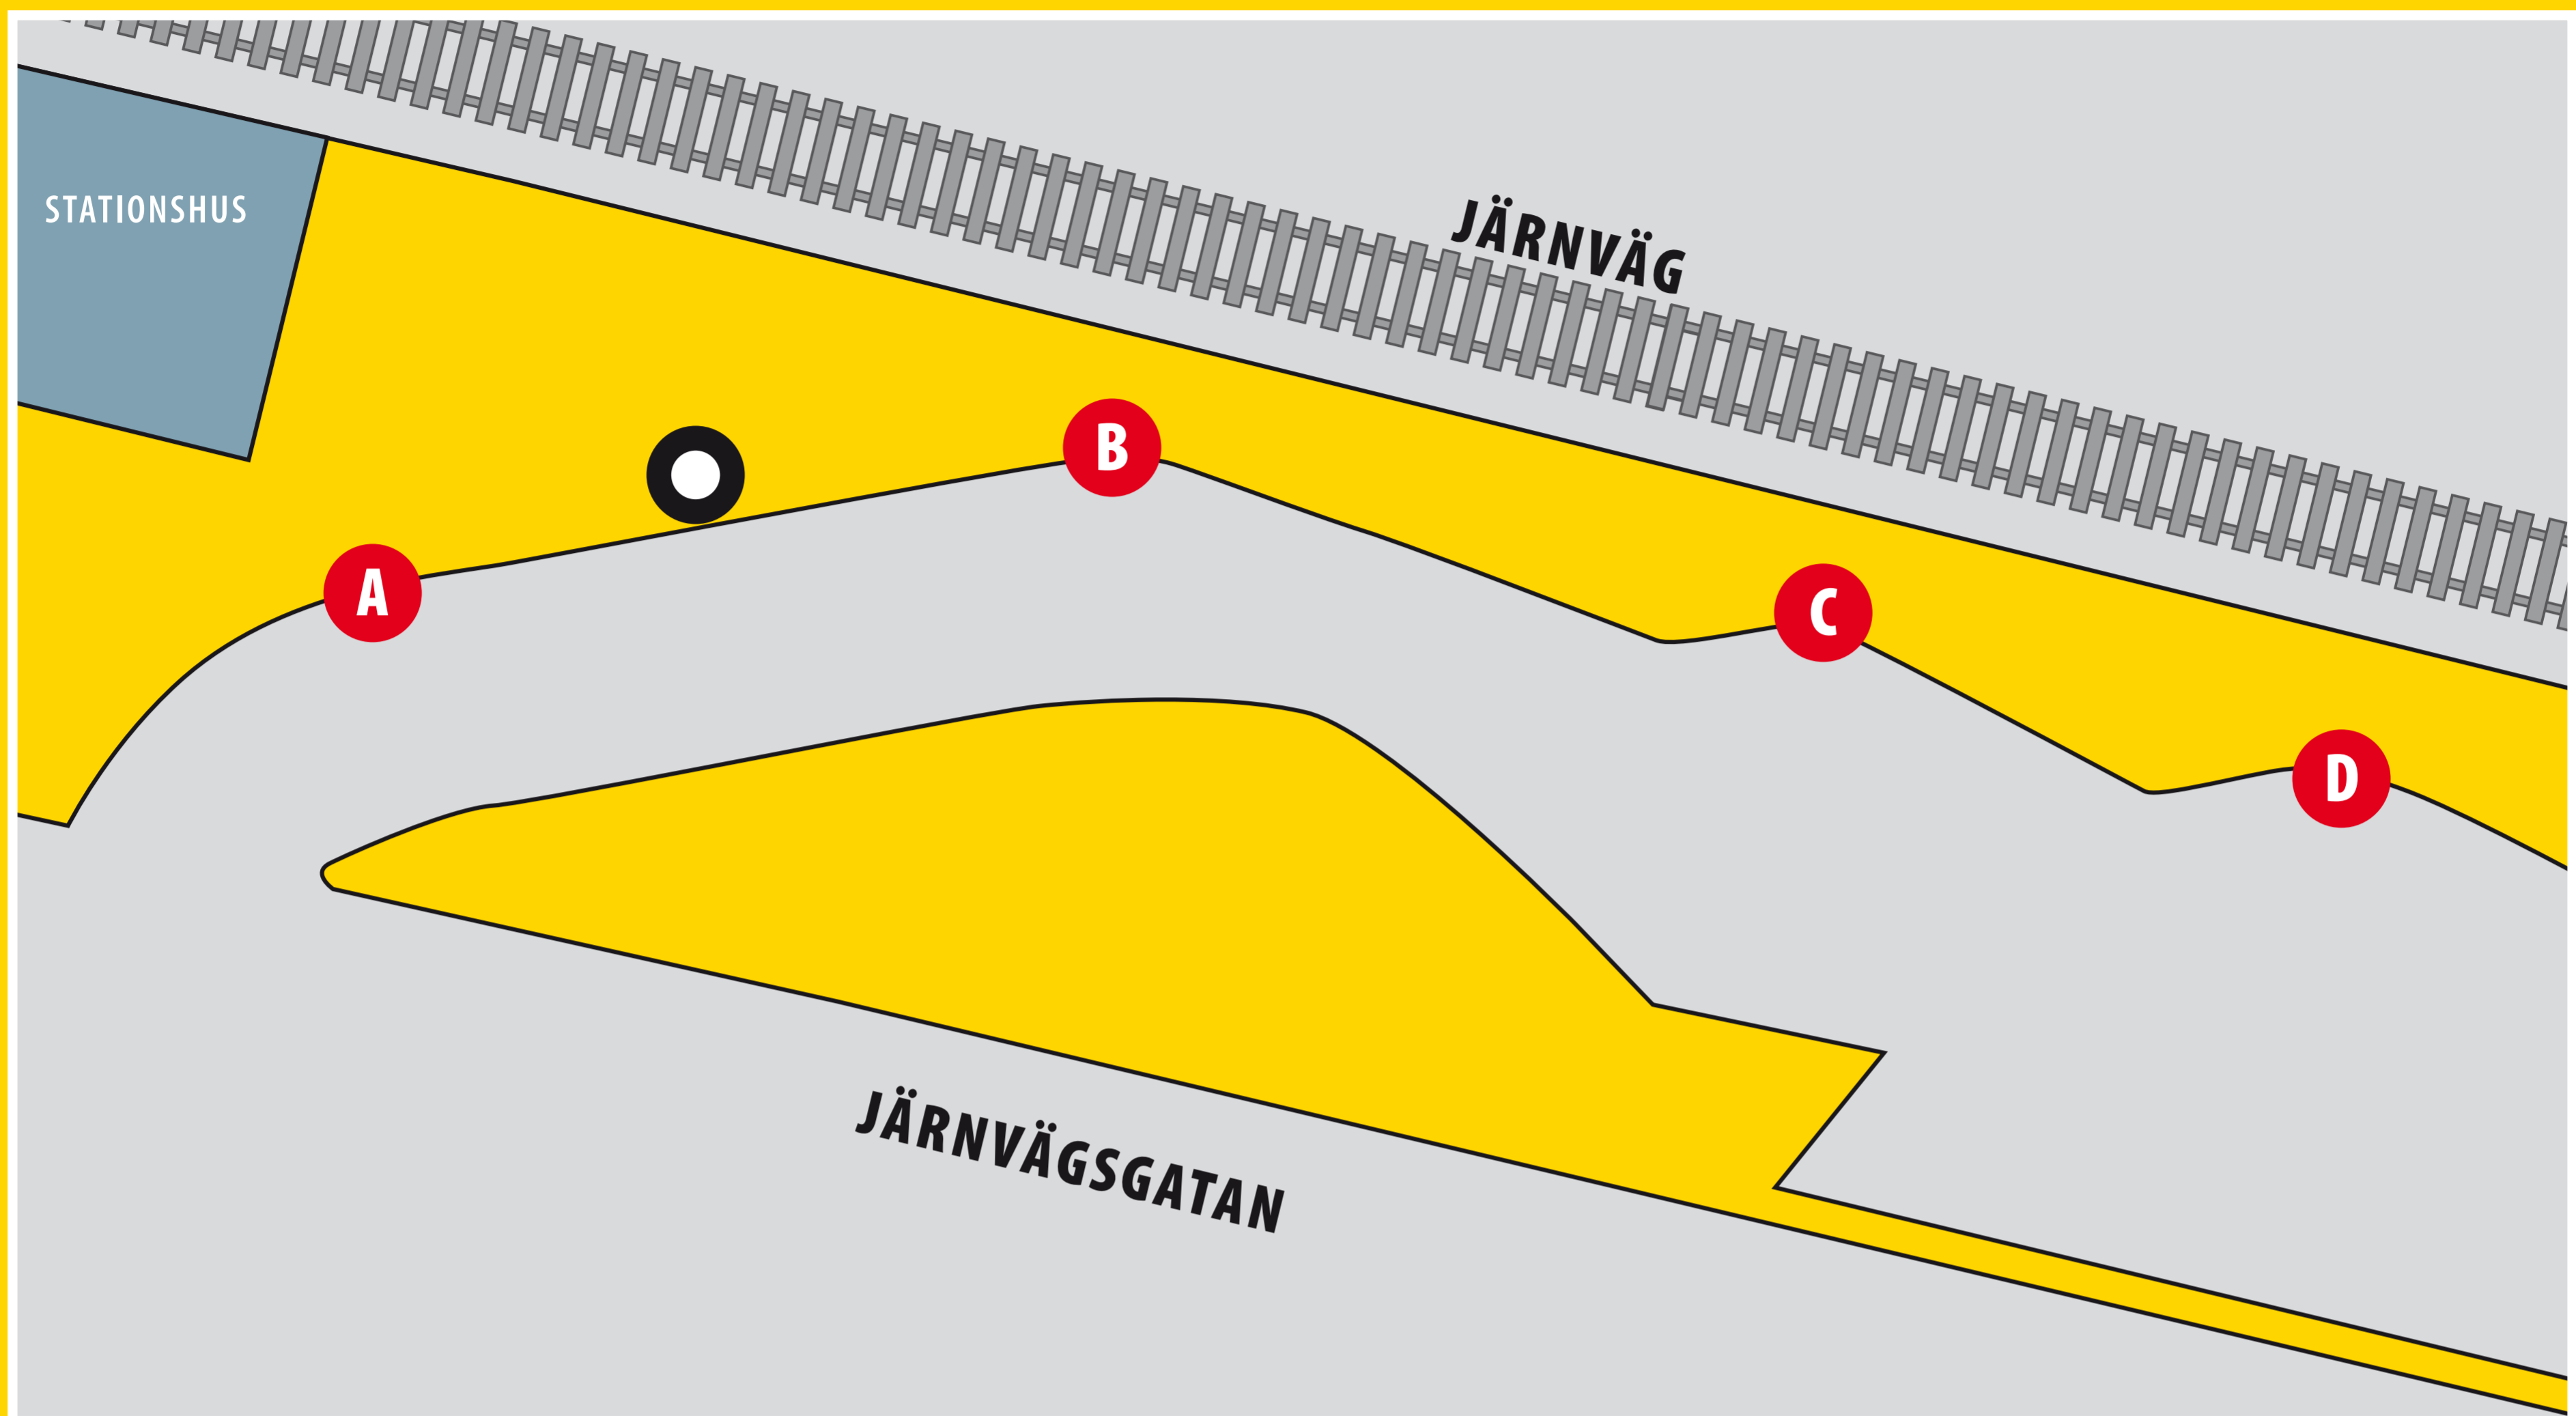

BUSSTATIONEN EMMABODA

A **LINJE 130**
Nybro 130
Tågbuss Nybro–Kalmar

B **LINJE 133**
Lindås–Vissefjärda 133
Tågbuss Karlskrona

C **LINJE 134**
Långsjö–Strängsmåla 134

D **LINJE 135**
Åfors–Boda 135

 Tavlans placering utomhus