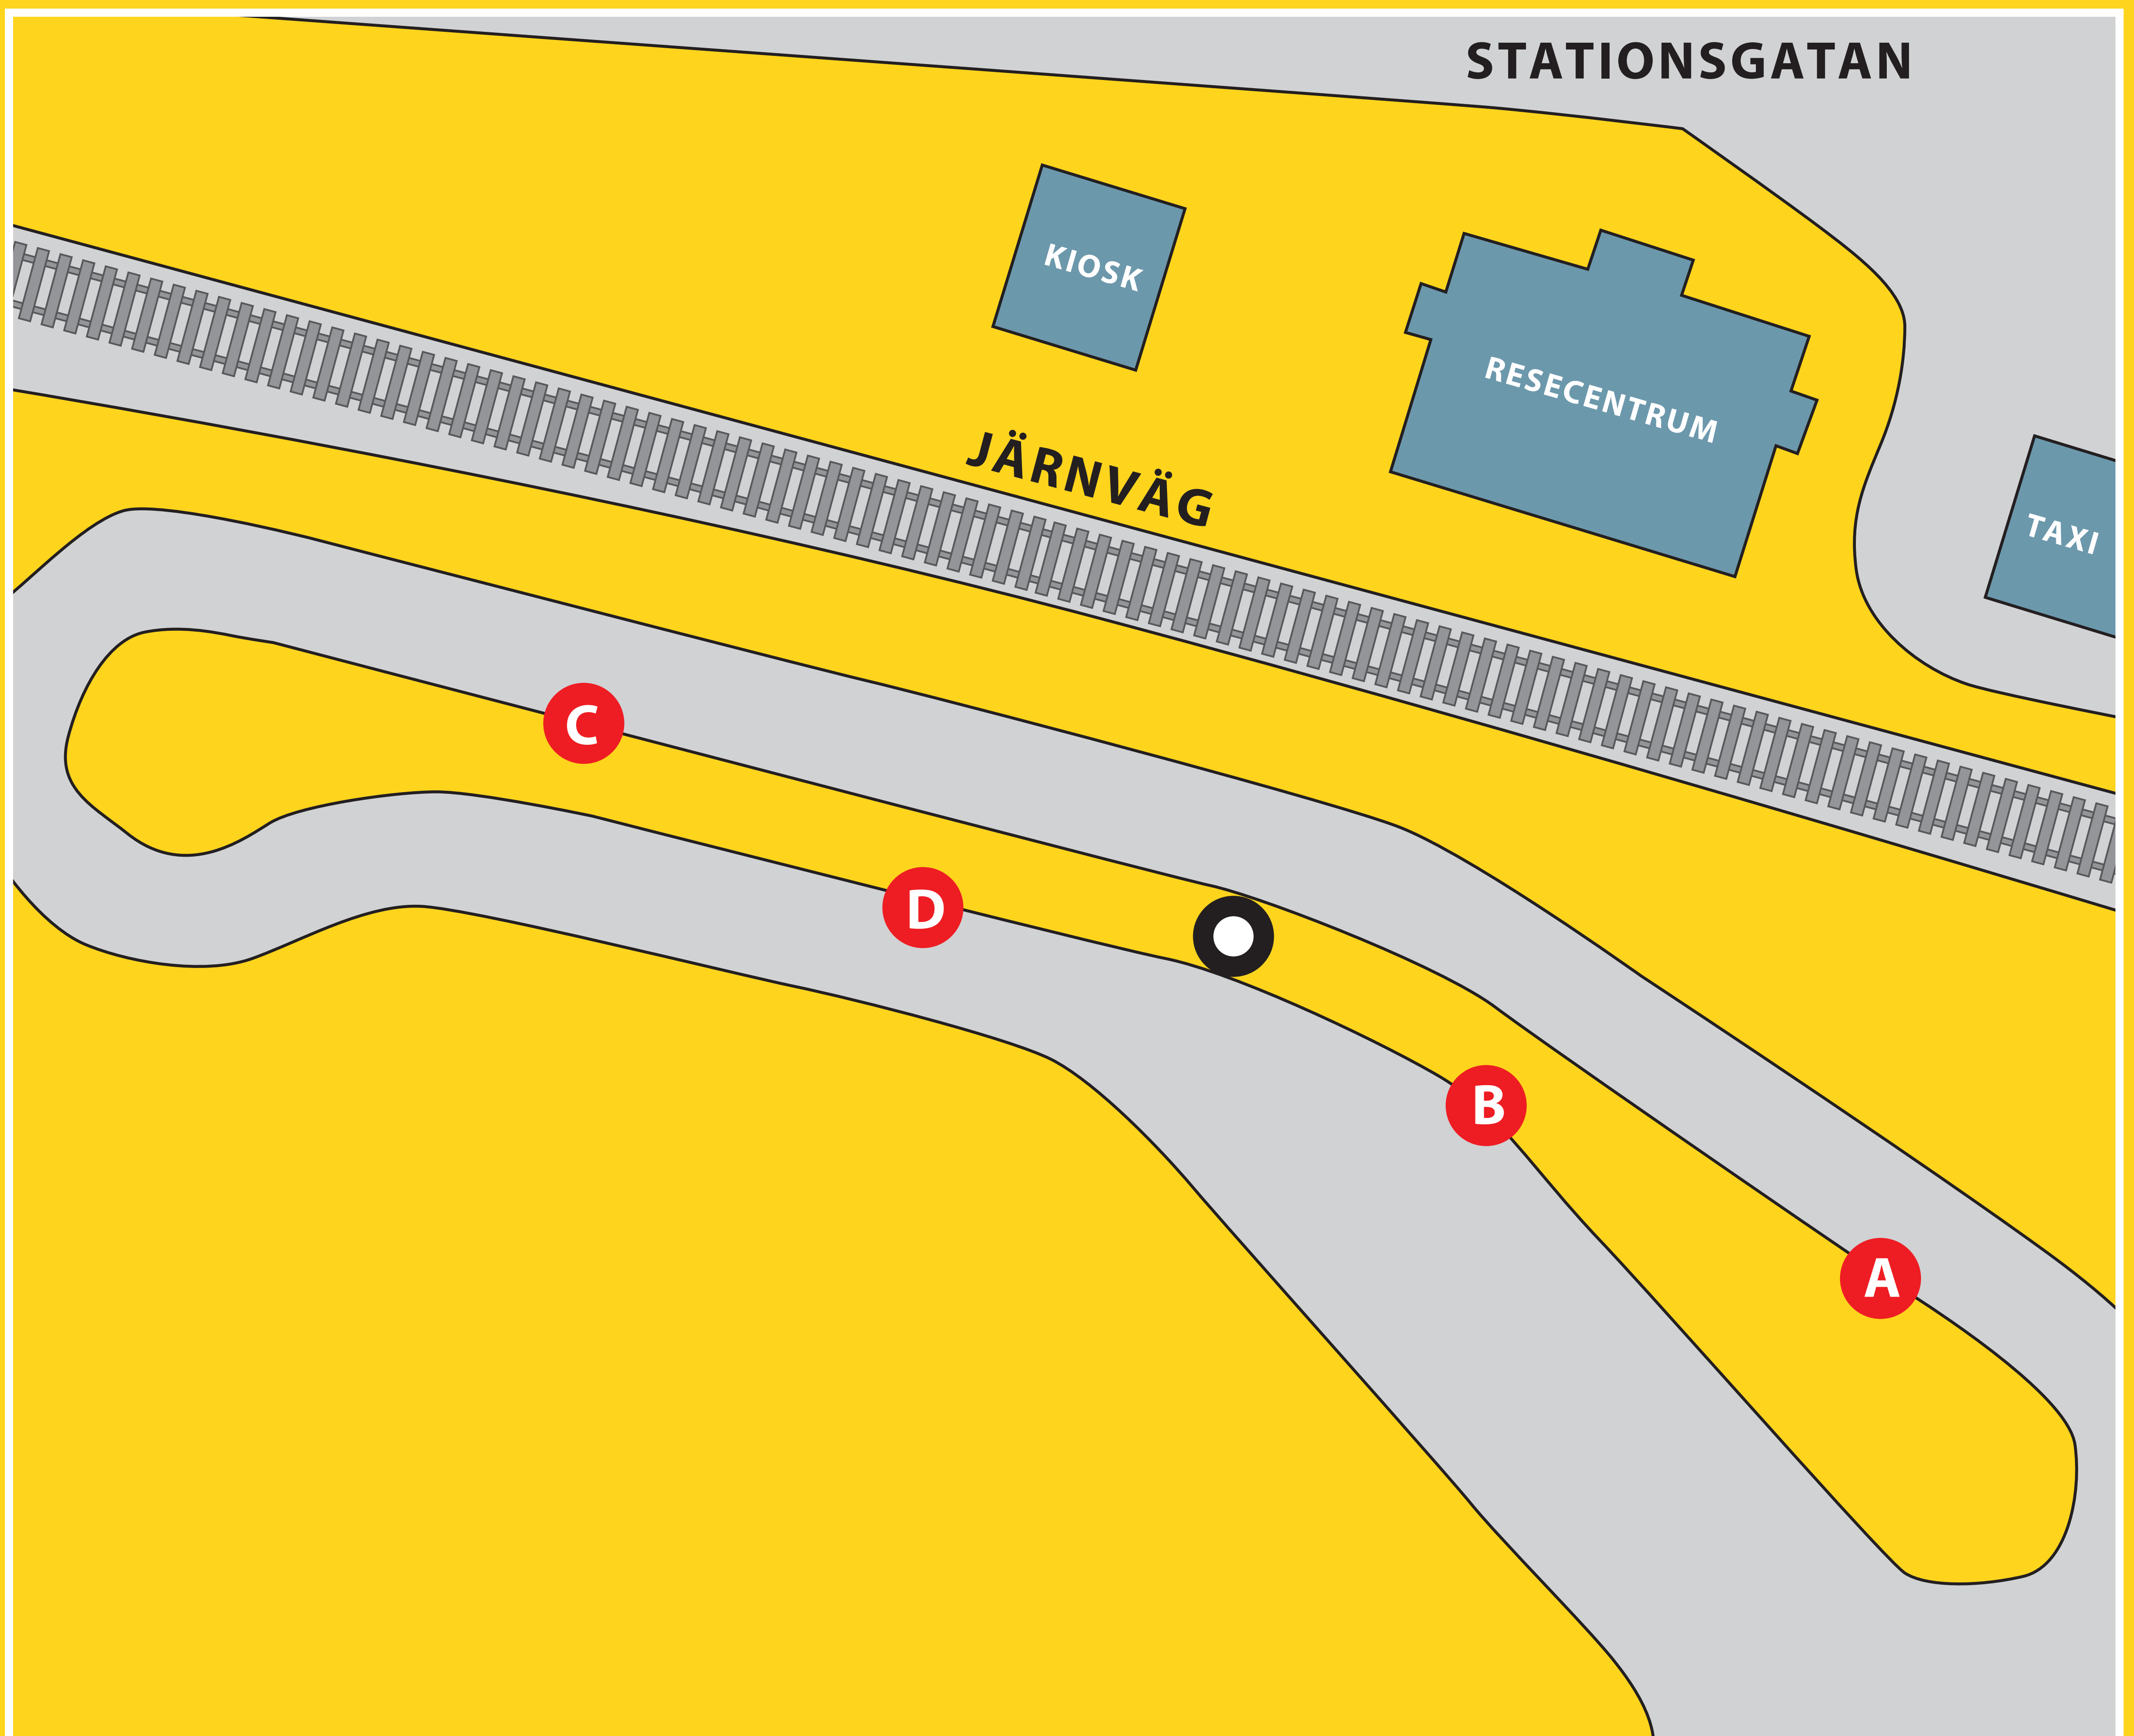

KLT RESECENTRUM VÄSTERVIK

A LINJE 35, 36 OCH 39

35 Vimmerby
35, 36, 39 Ankarsrum
36, 39 Gunnebo
36, 39 Hjorted
39 Totebo

B LINJE 160

160 Oskarshamn
160 Mönsterås
160 Kalmar

C LINJE 5, 28, 31, 33 OCH 34 OCH EXPRESSBUSSAR

5 Gränsö
5 Lysingsbadet
28 Gränsö - Segersgårde
31 Odensvi
33 Blackstad - Gamleby
34 Blackstad - Vimmerby
Expressbussar
Ersättningsbuss för Kustpilen

D LINJE 23, 24 OCH 25

23, 24, 25 Gamleby - Björnsholm
23 Edsbruk
24 Loftahammar - Hallmare
25 Överum

 **Tavlans placering utomhus**