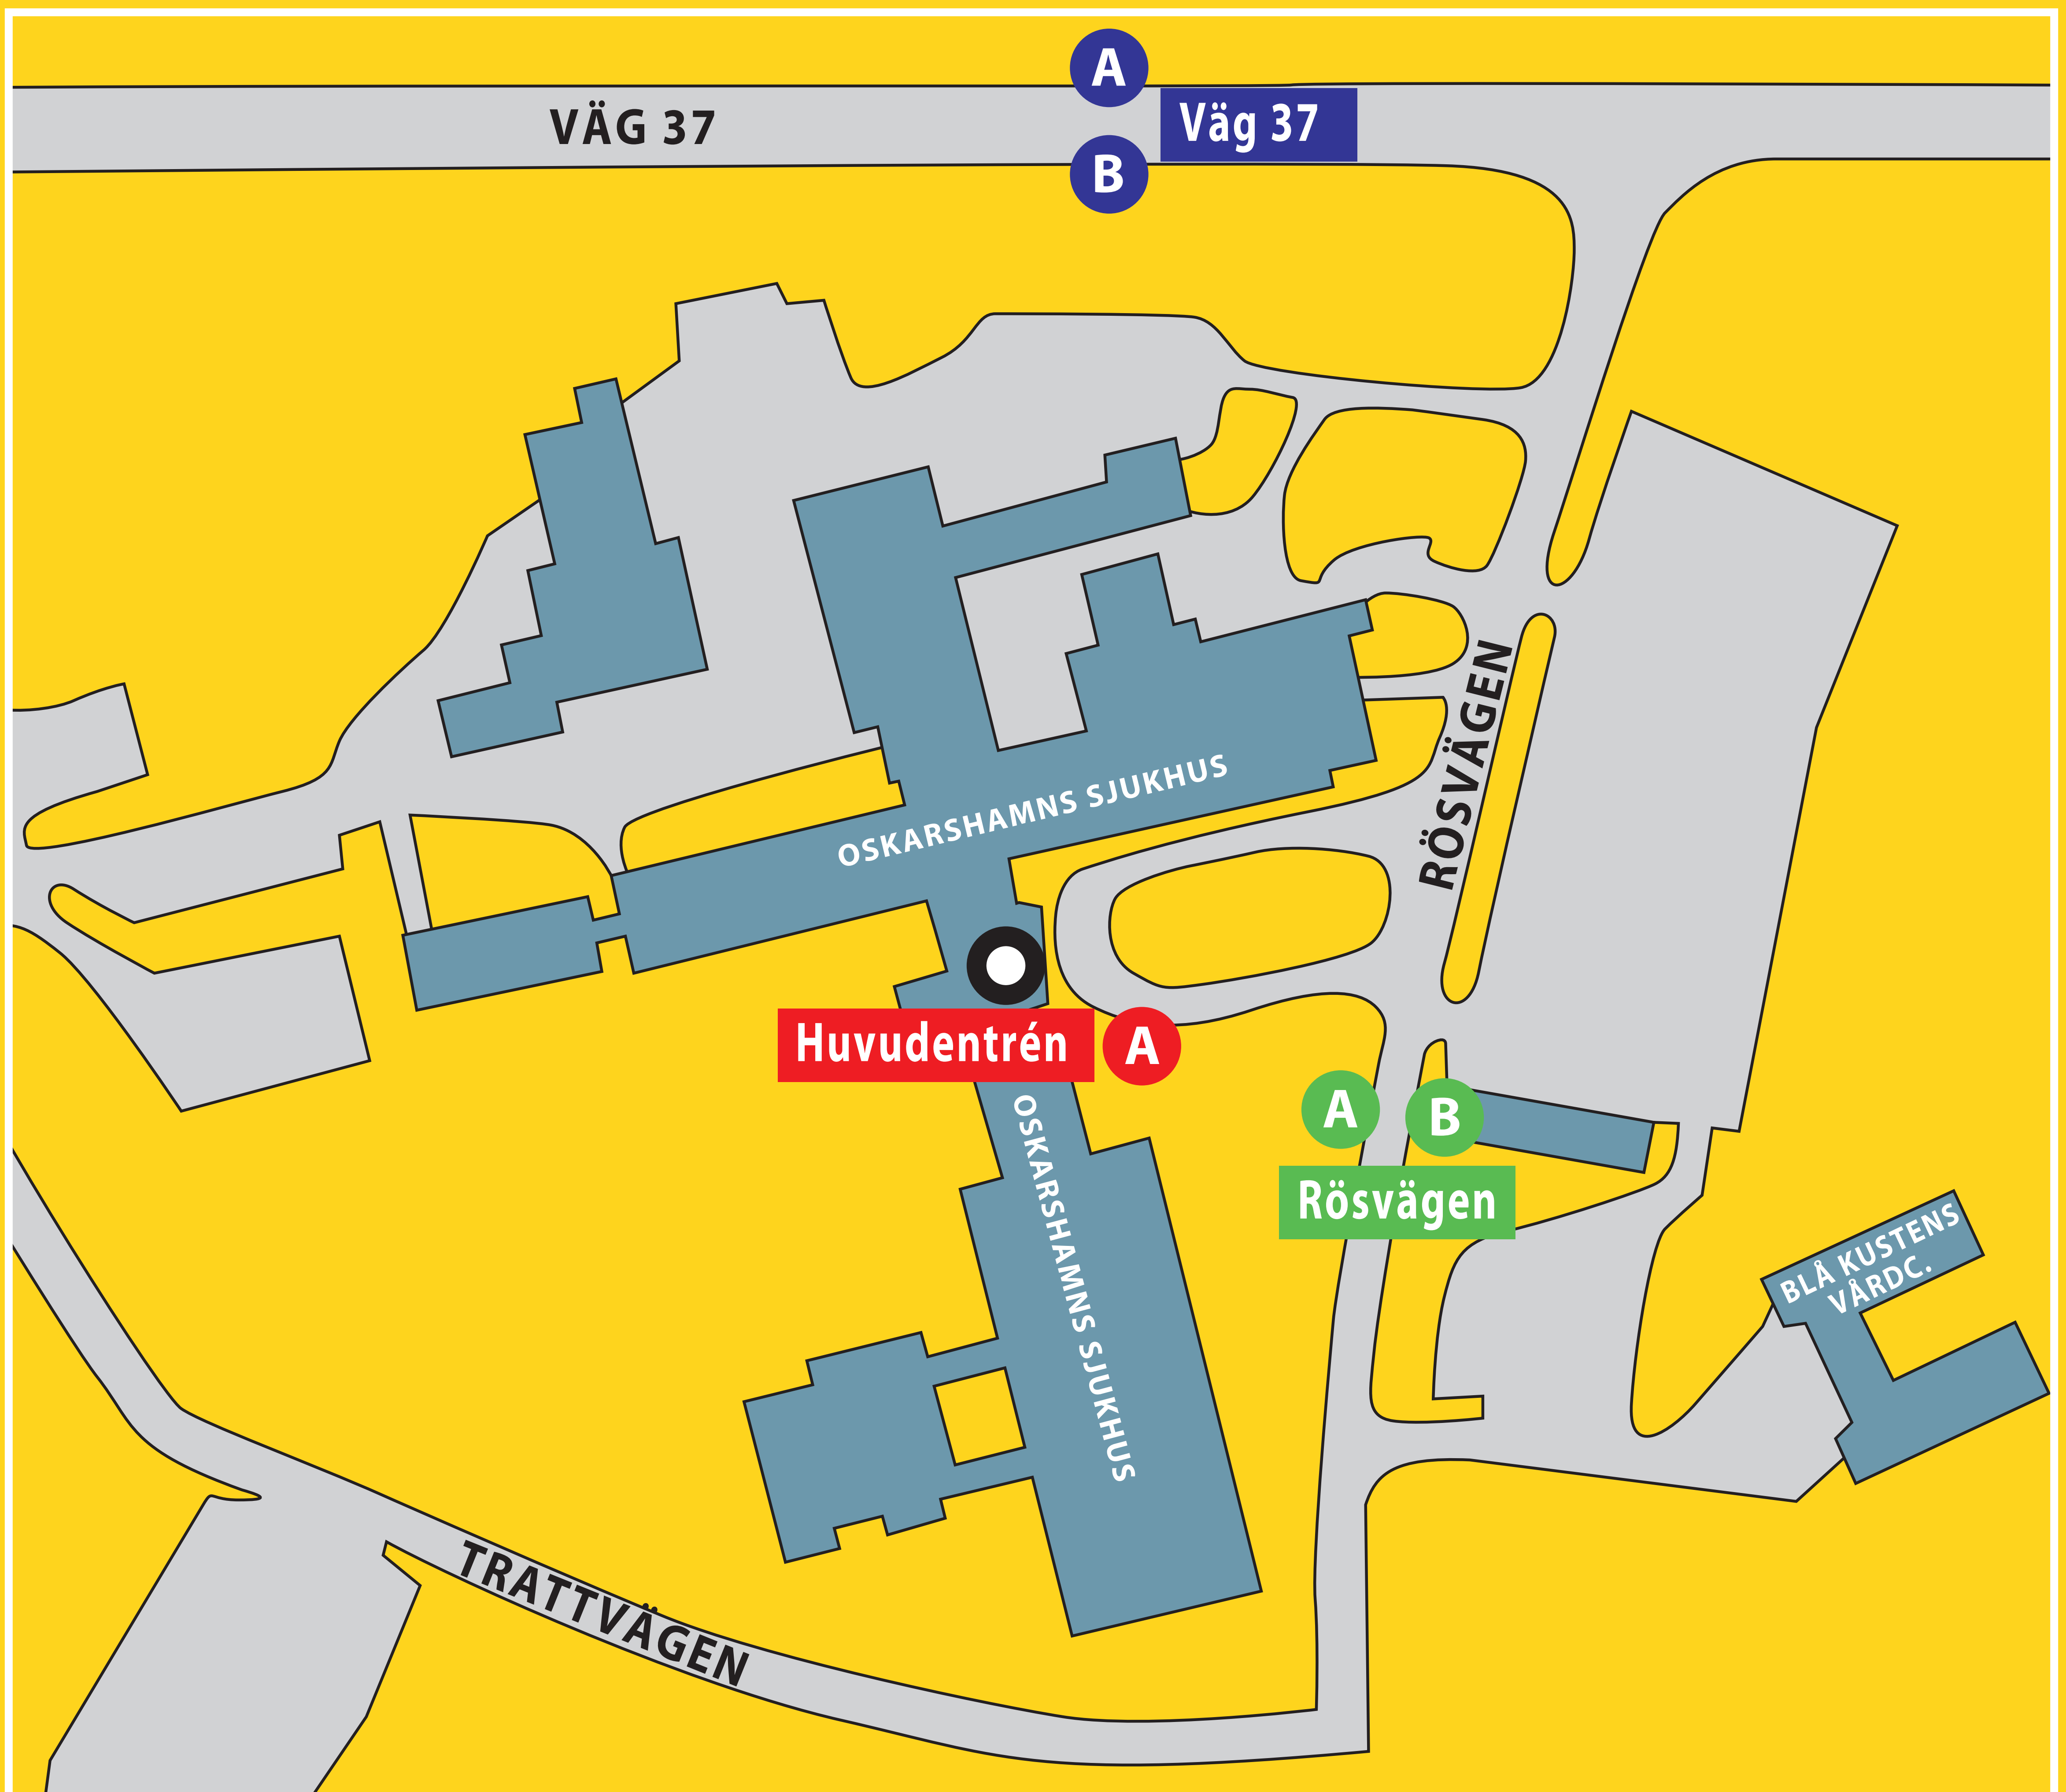

# OSKARSHAMNS SJUKHUS

OSKARSHAMNS SJUKHUS,  
**A Huvudentrén**  
Centrumlinjen, linje 710

OSKARSHAMNS SJUKHUS,  
**B Rössvägen** MOT CENTRUM  
Resecentrum–Kristinebergs C,  
linje 701, 702  
Centrumlinjen, linje 710

OSKARSHAMNS SJUKHUS,  
**B Väg 37** MOT OSKARSHAMN  
Landsbygdstrafik, mot Resecentrum

OSKARSHAMNS SJUKHUS,  
**A Rössvägen** MOT RÖDSLE  
Rödsle, linje 701  
Rödsle–Norrby, linje 702

OSKARSHAMNS SJUKHUS,  
**A Väg 37** FRÅN OSKARSHAMN  
Landsbygdstrafik, mot t ex Kristdala,  
Fliseryd, Berga, Högsby

 Tavlans placering