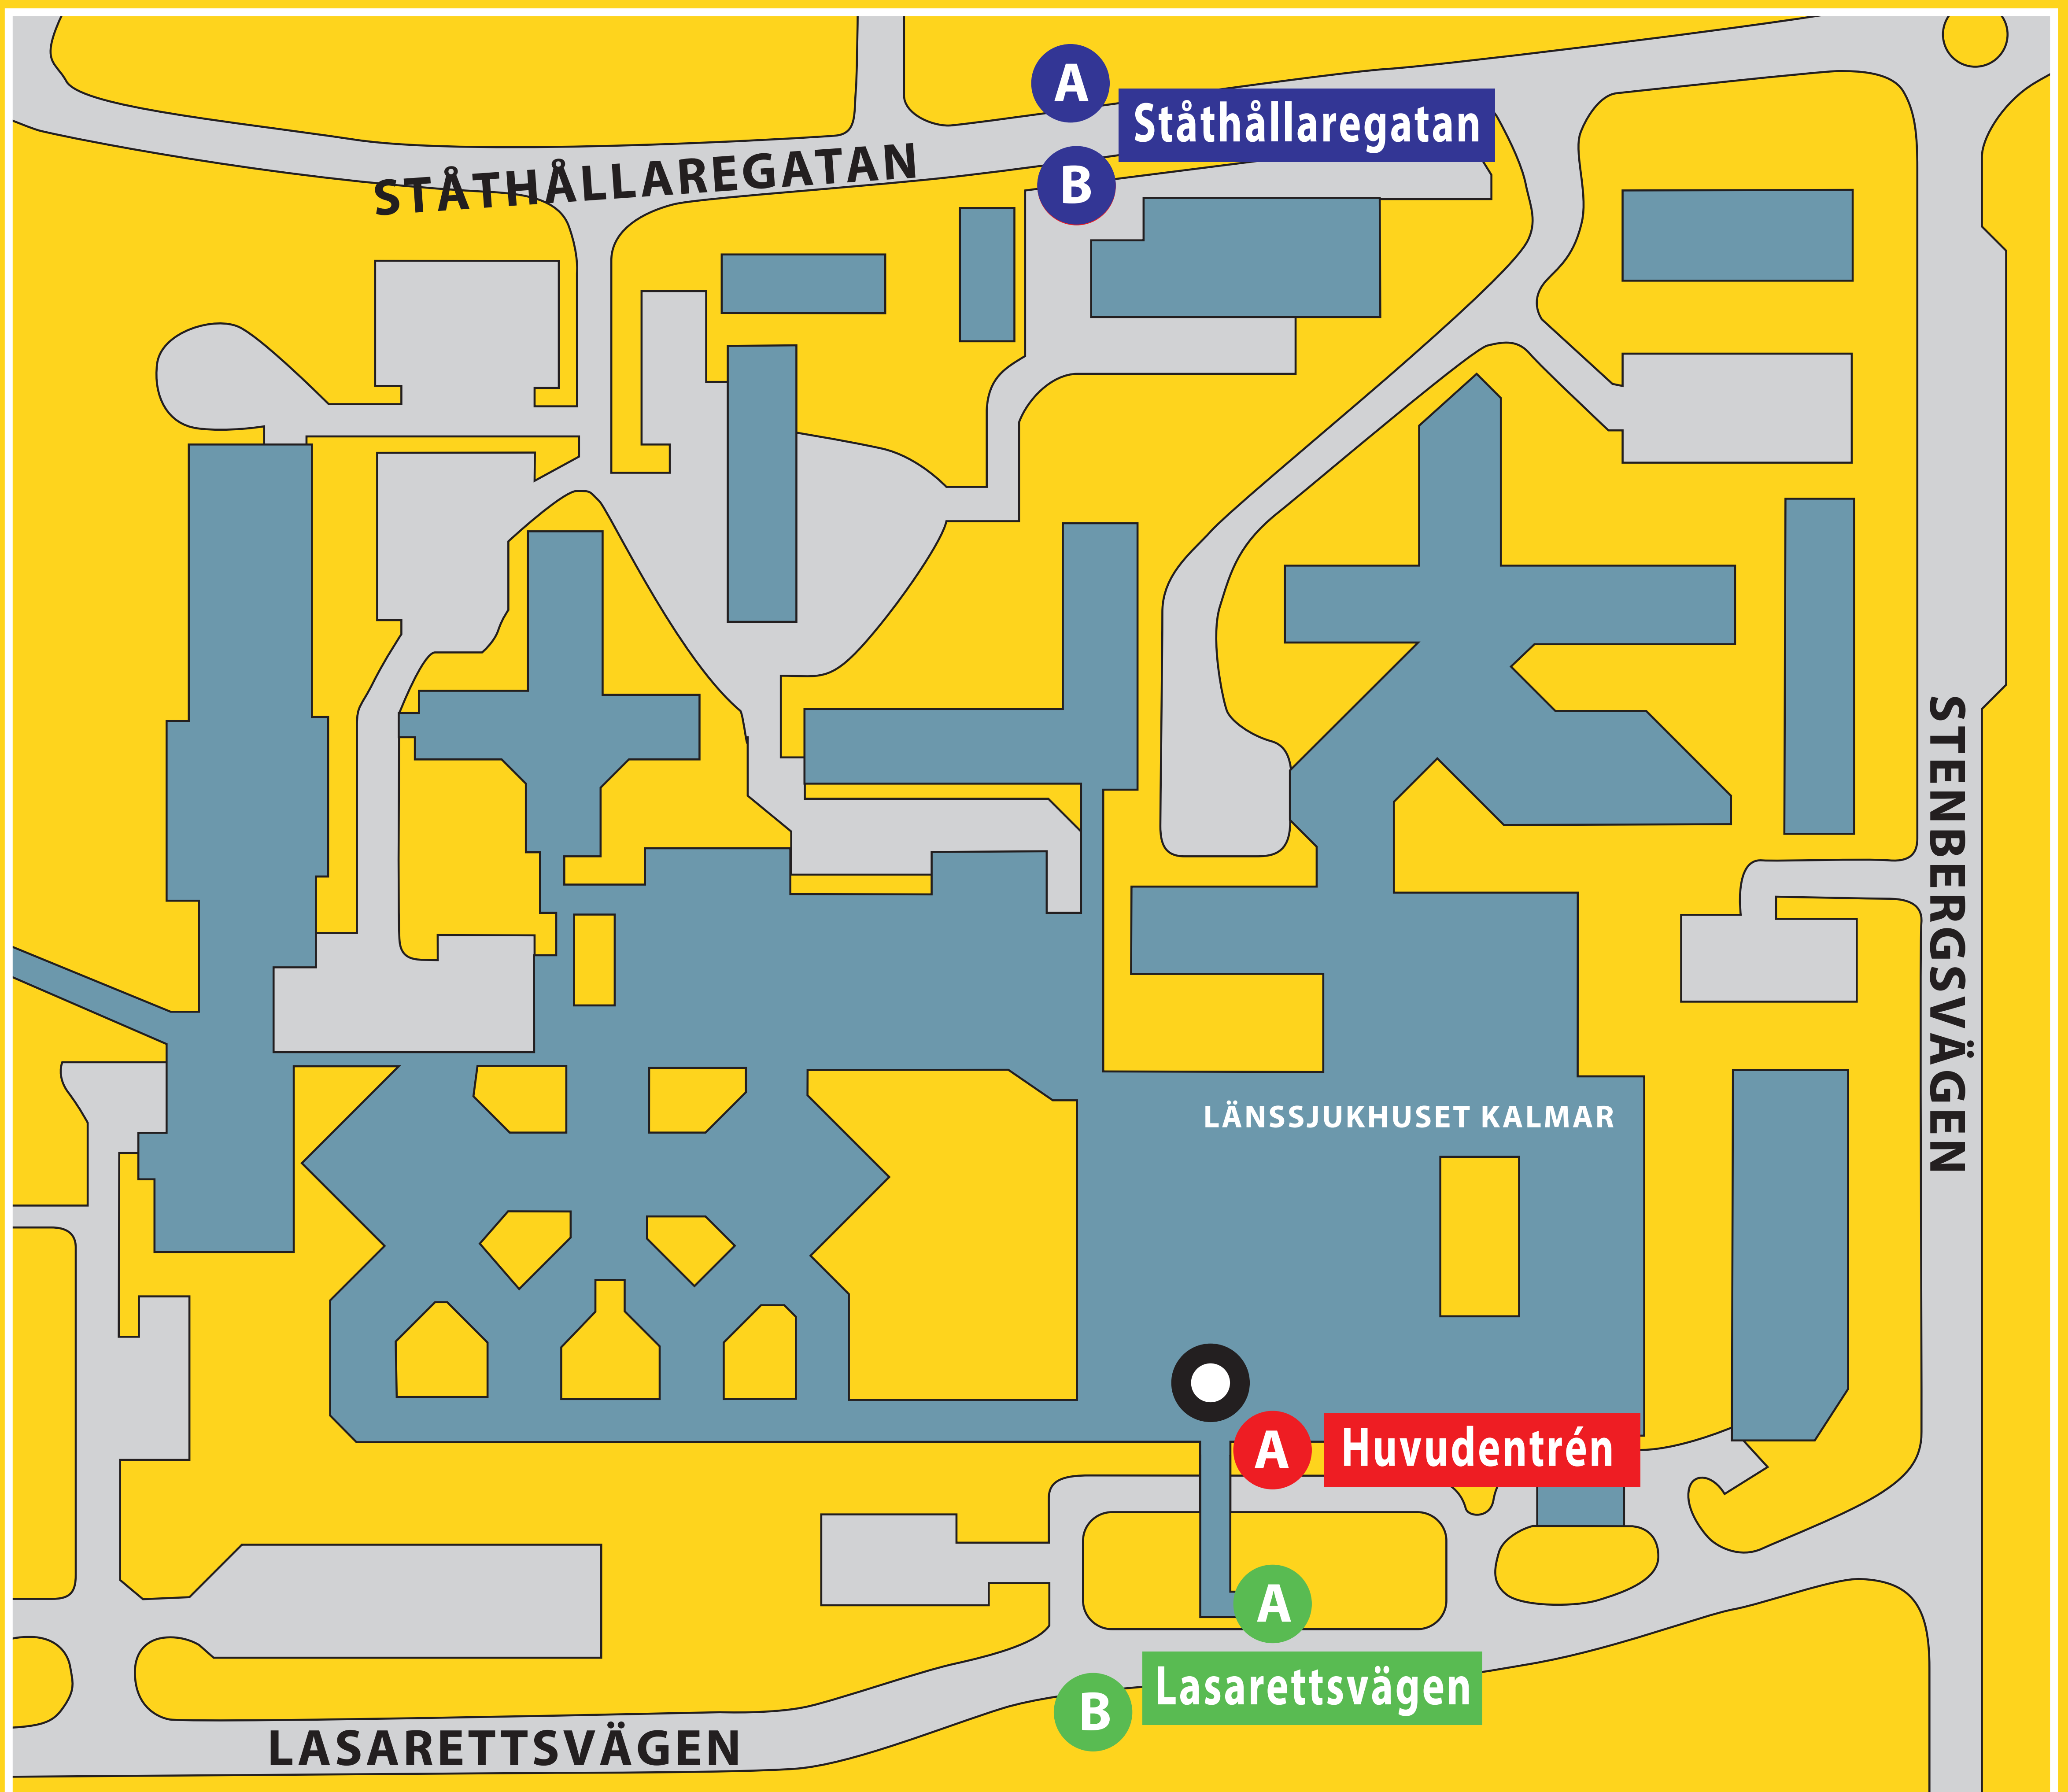

LÄNSSJUKHUSET KALMAR

- A** **LÄNSSJUKHUSET, Huvudentrén**
Närtrafiken mot Sjöbrings väg, linje 421 och 422
Närtrafiken mot Kalmar C–Berga Centrum linje 421 och 422
Närtrafiken mot Kalmar C–Norrliden, linje 423

- A** **LÄNSSJUKHUSET, Lasarettsvägen**
Landsbygdstrafik, mot tex Nybro, Ljungbyholm, Bergkvara Tegelviken, linje 401 och 411
Smedby, linje 413

- B** **LÄNSSJUKHUSET, Lasarettsvägen**
Landsbygdstrafik, mot Kalmar C
Kalmar C–Lindsdal, linje 401
Kalmar C–Skogsrådet, linje 411
Kalmar C, linje 413

- A** **LÄNSSJUKHUSET, Ståthållaregatan**
Industriturer
- B** **LÄNSSJUKHUSET, Ståthållaregatan**
Industriturer

 Tavlans placering