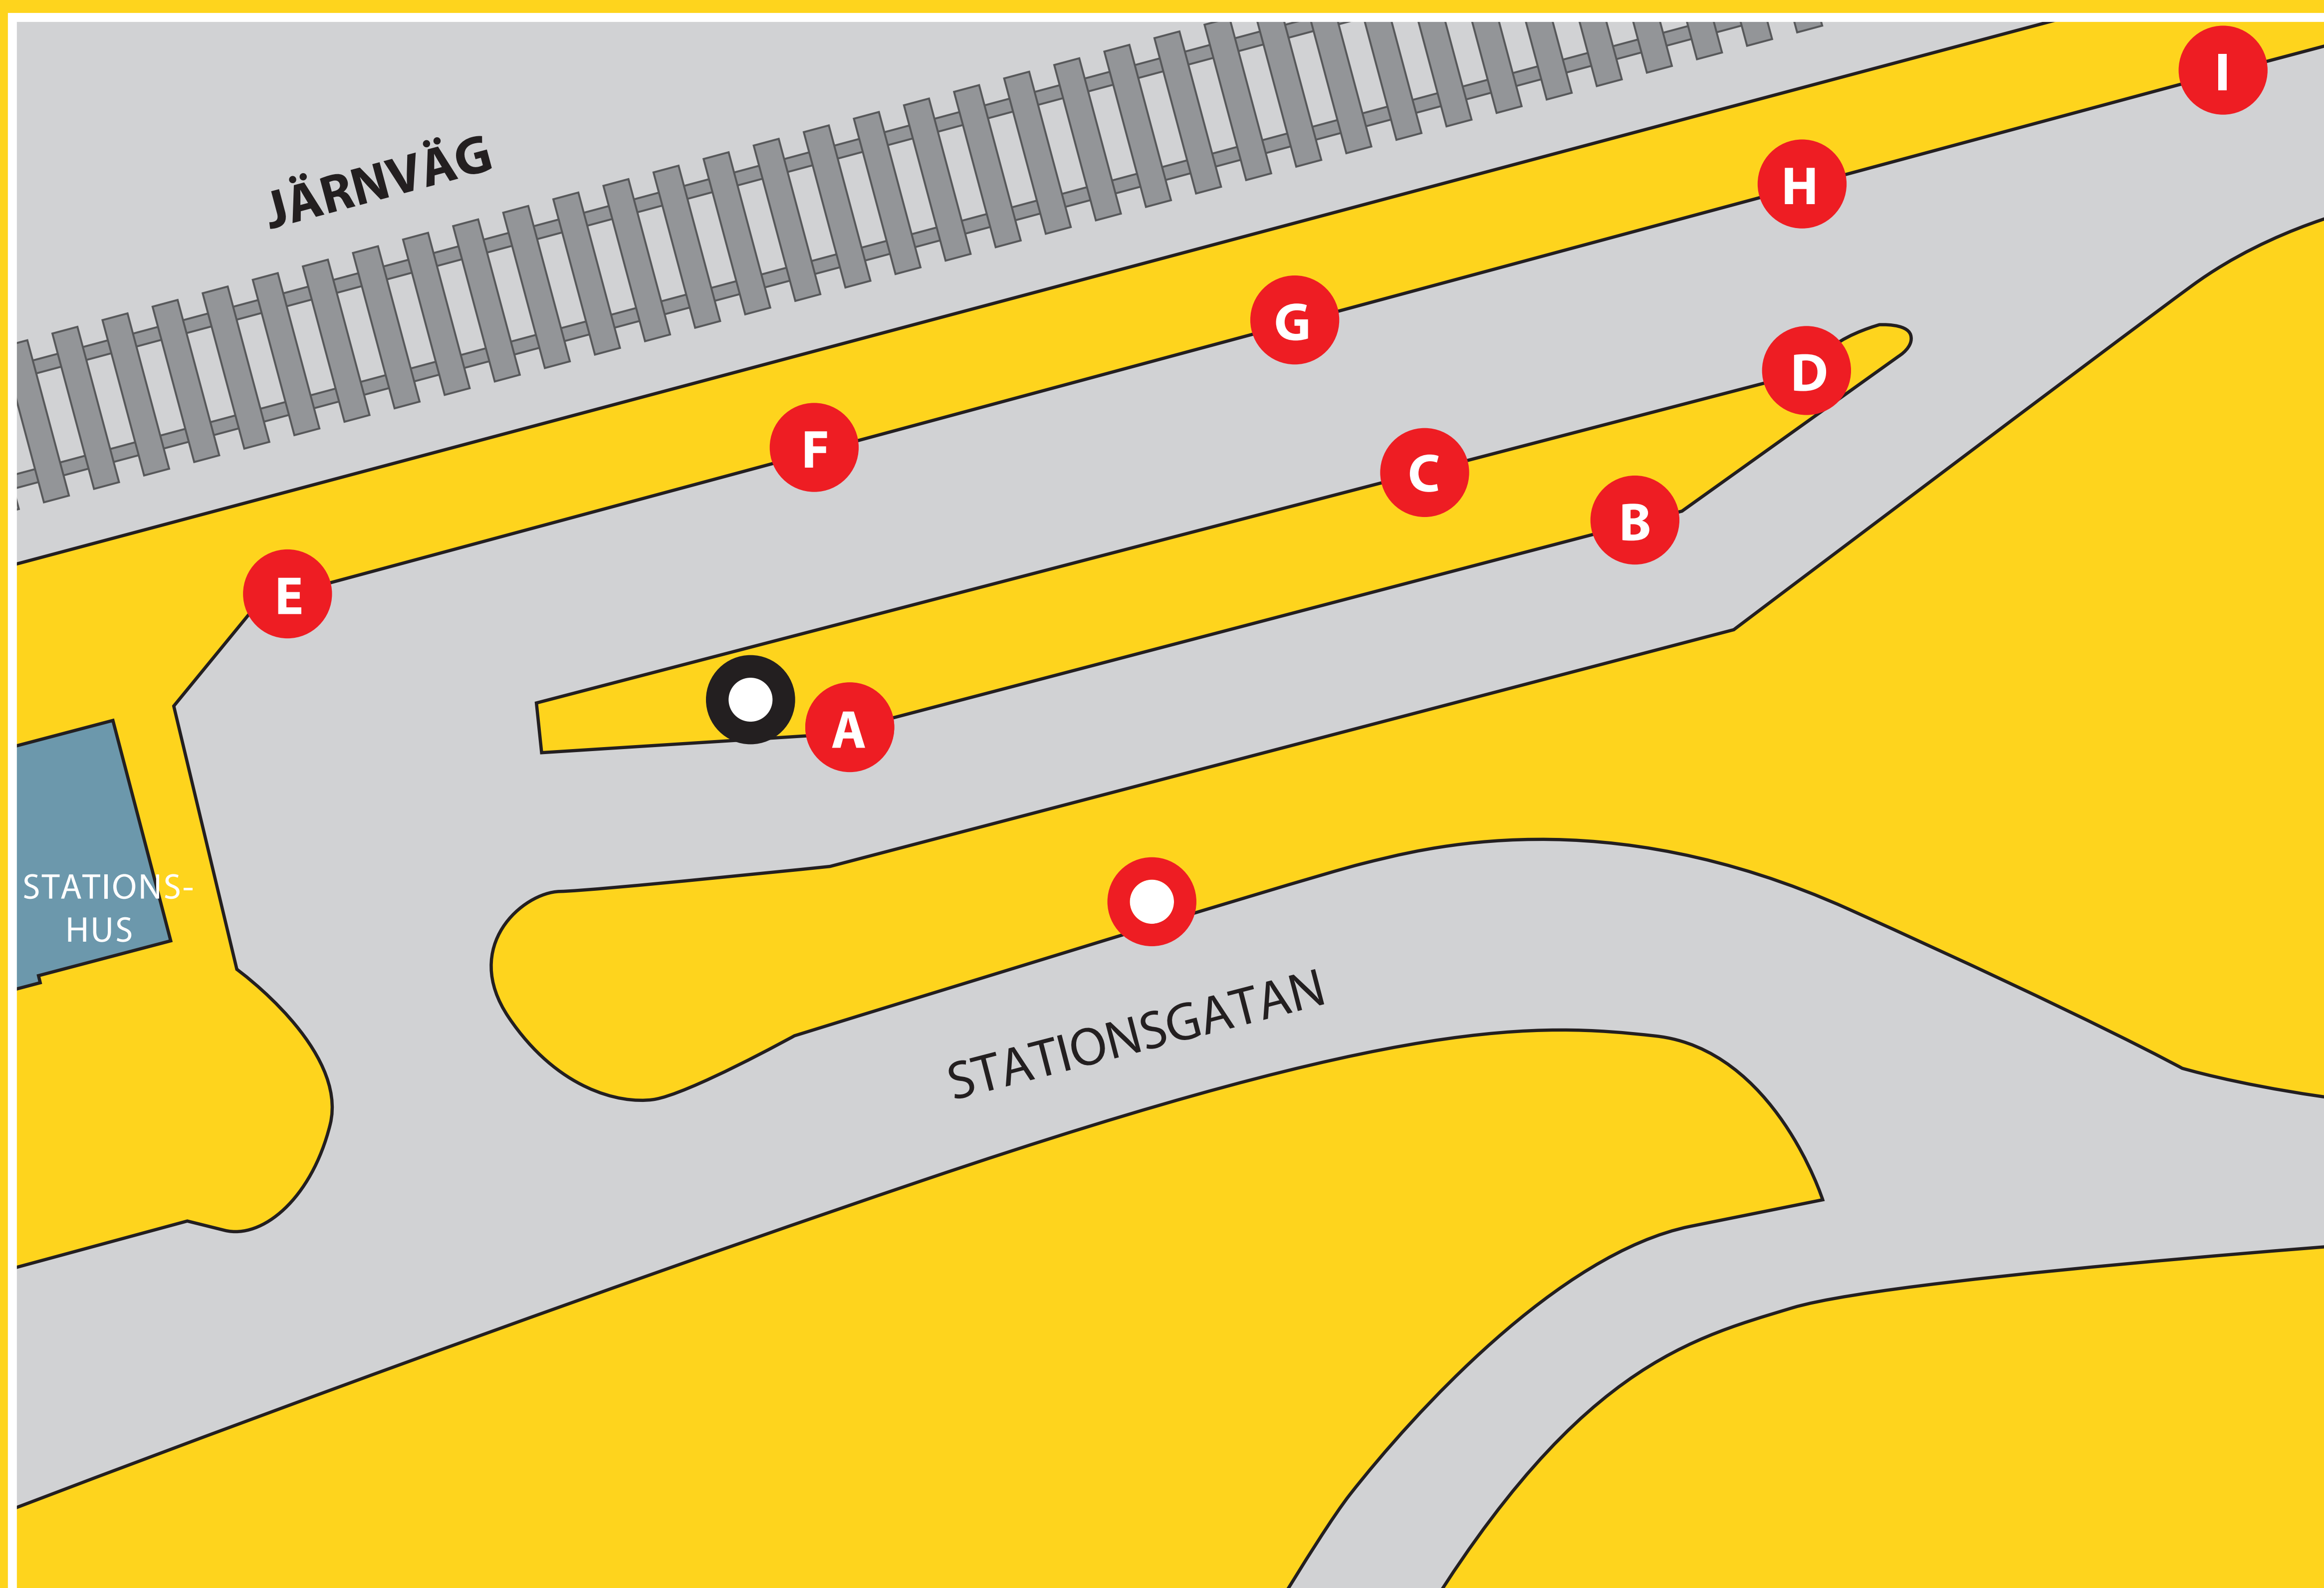

# CENTRALSTATIONEN KALMAR

**A LINJE 17, 18, 401 OCH 411**  
17 Läckeby - Rockneby - Helgesbo  
18 Läckeby - Rockneby - Revsudden  
401 Skvallertorget - Lindsdal  
411 Oxhagen - Funkabo -  
Skogsrådet - Franska vägen  
**NÄRTRAFIK**  
421, 422 Giraffen - Berga Centrum

**D LINJE 401**  
401 Länssjukhuset - Gudmundsgården -  
Tegelviken  
**NÄRTRAFIK**  
421, 422 Länssjukhuset - Sjöbrings väg

**E LINJE 101 OCH 102**  
101 Borgholm  
102 Runsten - Borgholm  
101, 102 Färjestaden  
Ersättningsbuss för Kust till Kust-tåg

**H LINJE 121, 122, 123,  
125, 129 OCH 500**  
121, 122, 123, 125, 129  
Rinkabyholm - Ljungbyholm  
121 Torsås - Bergkvara  
122 Ljungbyholm - Igelösa -  
Halltorp  
123 Skällby - Halltorp - Torsås  
125, 129 Påryd  
129 Påryd - Vissefjärda  
500 Torsås - Karlskrona

**I LINJE 130 OCH 131**  
130 Nybro - Emmaboda  
130, 131 Nybro  
130, 131 Trekanten

**EXPRESSBUSSAR**

**Tavlans placering utomhus**